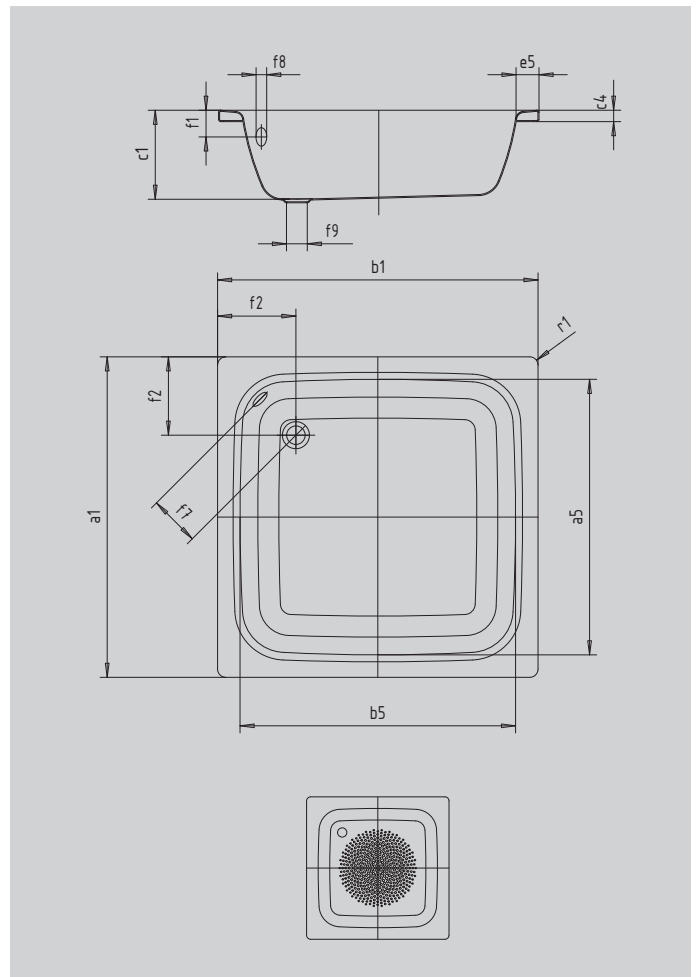

SANIDUSCH

- ein Klassiker unter den Duschwannen
- modernes, klares Design
- in rechteckiger oder quadratischer Ausführung erhältlich
- aus KALDEWEI Stahl-Emaille

Abbildung ähnlich

Modell		559
Äußere Länge	a_1	750 mm
Innere Länge	a_5	620 mm
Äußere Breite	b_1	900 mm
Innere Breite	b_5	770 mm
Tiefe Innen	c_1	250 mm
Randhöhe	c_4	32 mm
Höhe mit Wannenträger extraflach	c_{16}	49 mm
Randbreite	e_5	65 mm
Abstand Oberkante bis Mitte Überlaufloch	f_1	75 mm
Abstand Wanntrand bis Mitte Ablaufloch	f_2	220 mm
Abstand Mitte Ab- bis Mitte Überlaufloch	f_7	125 mm
Durchmesser Überlaufloch	f_8	Ø 52 mm
Durchmesser Ablaufloch	f_9	Ø 52 mm
Äußerer Radius	r_1	12 mm
Nettogewicht		26 kg
		1 kg
Antislip Durchmesser		Ø 289 mm