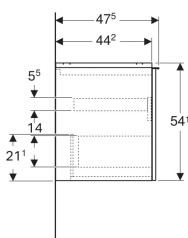

Eigenschaften

- FSC™ C134279 zertifiziert
- Wandhängend
- Mit einer Schublade
- Mit einer Innenschublade
- Griff zum Öffnen
- Griff austauschbar
- Schublade mit Selbststeuzug

- Schublade ohne Geruchsverschlussausschnitt
- Feuchtigkeitsbeständig
- Vormontiert geliefert

Technische Daten

Werkstoff	Hochverdichtete Dreischicht-Holzspanplatte
Maximale Schubladenbelastung	30 kg

Lieferumfang

- Unterschrank für Waschtisch
- Befestigungsmaterial

Art.-Nr.	Farbe / Oberfläche	B	B1	B2	B3	Breite Waschtisch	H	T	V	E1
503.006.JK.2	Korpus: lava / lackiert matt Front: lava / Glas glänzend Griff: lava / pulverbeschichtet matt	118.4 cm	113 cm	115.2 cm	113 cm	120 cm	54.1 cm	47.5 cm	1 St.	Neu
503.003.01.1	Korpus und Front: weiß / lackiert hochglänzend Griff: weiß / pulverbeschichtet matt	59.2 cm	53.8 cm	56 cm	51.8 cm	60 cm	54.1 cm	47.5 cm	1 St.	Neu
503.003.01.2	Korpus: weiß / lackiert hochglänzend Front: weiß / Glas glänzend Griff: weiß / pulverbeschichtet matt	59.2 cm	53.8 cm	56 cm	51.8 cm	60 cm	54.1 cm	47.5 cm	1 St.	Neu
503.003.01.3 *	Korpus und Front: weiß / lackiert matt Griff: weiß / pulverbeschichtet matt	59.2 cm	53.8 cm	56 cm	51.8 cm	60 cm	54.1 cm	47.5 cm	1 St.	Neu
503.003.JH.1	Korpus und Front: Eiche / Melamin Holzstruktur Griff: lava / pulverbeschichtet matt	59.2 cm	53.8 cm	56 cm	56 cm	60 cm	54.1 cm	47.5 cm	1 St.	Neu
503.003.JK.1	Korpus und Front: lava / lackiert matt Griff: lava / pulverbeschichtet matt	59.2 cm	53.8 cm	56 cm	51.8 cm	60 cm	54.1 cm	47.5 cm	1 St.	Neu
503.003.JK.2	Korpus: lava / lackiert matt Front: lava / Glas glänzend Griff: lava / pulverbeschichtet matt	59.2 cm	53.8 cm	56 cm	51.8 cm	60 cm	54.1 cm	47.5 cm	1 St.	Neu
503.003.JR.1 *	Korpus und Front: Nussbaum hickory / Melamin Holzstruktur Griff: lava / pulverbeschichtet matt	59.2 cm	53.8 cm	56 cm	51.8 cm	60 cm	54.1 cm	47.5 cm	1 St.	Neu
503.004.01.1	Korpus und Front: weiß / lackiert hochglänzend Griff: weiß / pulverbeschichtet matt	74 cm	68.8 cm	70.8 cm	66.5 cm	75 cm	54.1 cm	47.5 cm	1 St.	Neu
503.004.01.2	Korpus: weiß / lackiert hochglänzend Front: weiß / Glas glänzend Griff: weiß / pulverbeschichtet matt	74 cm	68.8 cm	70.8 cm	66.5 cm	75 cm	54.1 cm	47.5 cm	1 St.	Neu
503.004.01.3 *	Korpus und Front: weiß / lackiert matt Griff: weiß / pulverbeschichtet matt	74 cm	68.8 cm	70.8 cm	66.5 cm	75 cm	54.1 cm	47.5 cm	1 St.	Neu