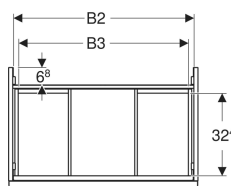

Eigenschaften

- FSC™ C134279 zertifiziert
- Wandhängend
- Mit einer Schublade
- Mit einer Innenschublade
- Griff zum Öffnen
- Griff austauschbar
- Schublade mit Selbststeuzug

- Schublade ohne Geruchsverschlussausschnitt
- Feuchtigkeitsbeständig
- Vormontiert geliefert

Technische Daten

Werkstoff	Hochverdichtete Dreischicht-Holzspanplatte
Maximale Schubladenbelastung	30 kg

Lieferumfang

- Unterschrank für Waschtisch
- Befestigungsmaterial

Art.-Nr.	Farbe / Oberfläche	B	B1	B2	B3	Breite Waschtisch	H	T	V	E1
503.006.JK.2	Korpus: lava / lackiert matt Front: lava / Glas glänzend Griff: lava / pulverbeschichtet matt	118.4 cm	113 cm	115.2 cm	113 cm	120 cm	54.1 cm	47.5 cm	1 St.	Neu
503.003.01.1	Korpus und Front: weiß / lackiert hochglänzend Griff: weiß / pulverbeschichtet matt	59.2 cm	53.8 cm	56 cm	51.8 cm	60 cm	54.1 cm	47.5 cm	1 St.	Neu
503.003.01.2	Korpus: weiß / lackiert hochglänzend Front: weiß / Glas glänzend Griff: weiß / pulverbeschichtet matt	59.2 cm	53.8 cm	56 cm	51.8 cm	60 cm	54.1 cm	47.5 cm	1 St.	Neu
503.003.01.3 *	Korpus und Front: weiß / lackiert matt Griff: weiß / pulverbeschichtet matt	59.2 cm	53.8 cm	56 cm	51.8 cm	60 cm	54.1 cm	47.5 cm	1 St.	Neu
503.003.JH.1	Korpus und Front: Eiche / Melamin Holzstruktur Griff: lava / pulverbeschichtet matt	59.2 cm	53.8 cm	56 cm	56 cm	60 cm	54.1 cm	47.5 cm	1 St.	Neu
503.003.JK.1	Korpus und Front: lava / lackiert matt Griff: lava / pulverbeschichtet matt	59.2 cm	53.8 cm	56 cm	51.8 cm	60 cm	54.1 cm	47.5 cm	1 St.	Neu
503.003.JK.2	Korpus: lava / lackiert matt Front: lava / Glas glänzend Griff: lava / pulverbeschichtet matt	59.2 cm	53.8 cm	56 cm	51.8 cm	60 cm	54.1 cm	47.5 cm	1 St.	Neu
503.003.JR.1 *	Korpus und Front: Nussbaum hickory / Melamin Holzstruktur Griff: lava / pulverbeschichtet matt	59.2 cm	53.8 cm	56 cm	51.8 cm	60 cm	54.1 cm	47.5 cm	1 St.	Neu
503.004.01.1	Korpus und Front: weiß / lackiert hochglänzend Griff: weiß / pulverbeschichtet matt	74 cm	68.8 cm	70.8 cm	66.5 cm	75 cm	54.1 cm	47.5 cm	1 St.	Neu
503.004.01.2	Korpus: weiß / lackiert hochglänzend Front: weiß / Glas glänzend Griff: weiß / pulverbeschichtet matt	74 cm	68.8 cm	70.8 cm	66.5 cm	75 cm	54.1 cm	47.5 cm	1 St.	Neu
503.004.01.3 *	Korpus und Front: weiß / lackiert matt Griff: weiß / pulverbeschichtet matt	74 cm	68.8 cm	70.8 cm	66.5 cm	75 cm	54.1 cm	47.5 cm	1 St.	Neu