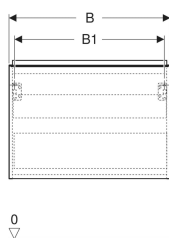

Geberit Acanto Unterschrank für Waschtisch, mit einer Schublade und einer Innenschublade

Beispielbild

Eigenschaften

- FSC™ C134279 zertifiziert
- Wandhängend
- Mit einer Schublade
- Mit einer Innenschublade
- Griff zum Öffnen
- Griff austauschbar
- Schublade mit Selbststeuzug