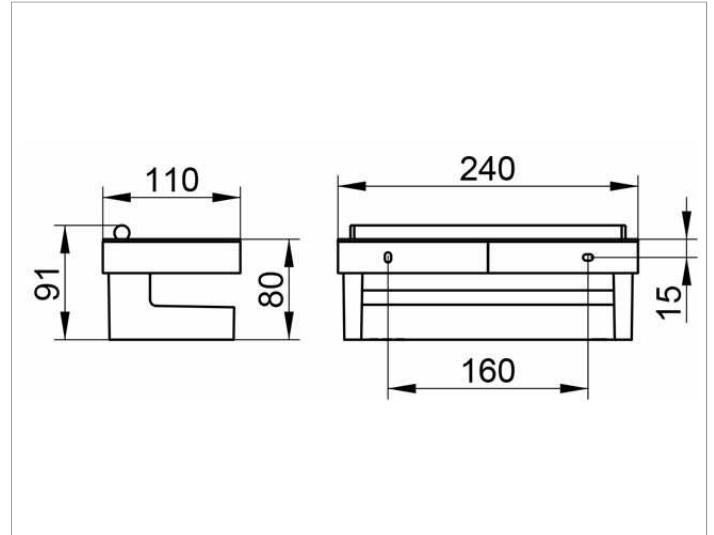

Collection Moll  
12759170000 Glasabzieher

**PRODUKT**

**ZEICHNUNG**

**PRODUKTBESCHREIBUNG**

lose

**OBERFLÄCHE**

Aluminium silber-eloxiert (E6 EV1)