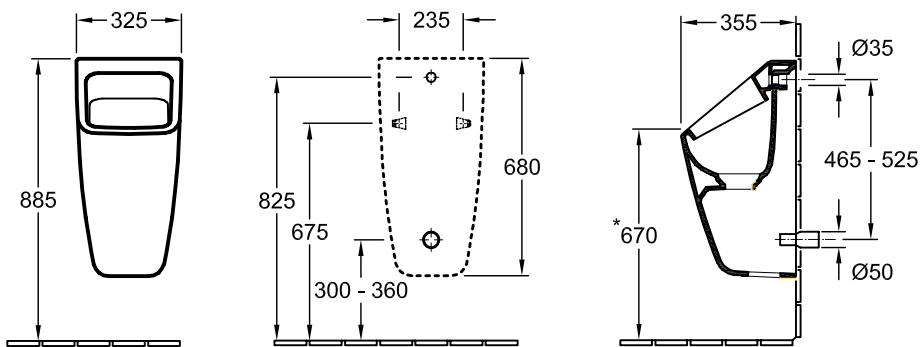

### 1 . POSITION

<b>Modell</b>	<b>558700</b>
Kollektion	Architectura
PROJECTS	PLUS
Breite	325 mm
Höhe	680 mm
Tiefe	355 mm
Gewicht	24,3 kg
Beschreibung	Sanitärporzellan Auch aus CeramicPlus erhältlich inkl. Ablauf, bestehend aus ViChange Siphonkartusche und keramischer Ablaufabdeckung, Befestigungssatz wird mitgeliefert EN 13407
Spülwasserbedarf	0,8 l
Zulauf	Zu- und Ablauf verdeckt
Material	Sanitärporzellan
Ausschreibungstext	Architectura; Absaug-Urinal; Sanitärporzellan; Maße: 325 x 680 x 355 mm; Spülwasserbedarf: 0,8 l; inkl. Ablauf, bestehend aus ViChange Siphonkartusche und keramischer Ablaufabdeckung, Befestigungssatz wird mitgeliefert; EN 13407

## FARBEN

Weiß Alpin	55870001	4051202242589
Weiß Alpin CeramicPlus	558700R1	4051202242572
Weiß Alpin AntiBac	558700T1	4051202385668

TECHNISCHE ZEICHNUNGEN

**558700**

\* Es empfiehlt sich, dieses Maß auf die Körpergröße des Benutzers abzustimmen!