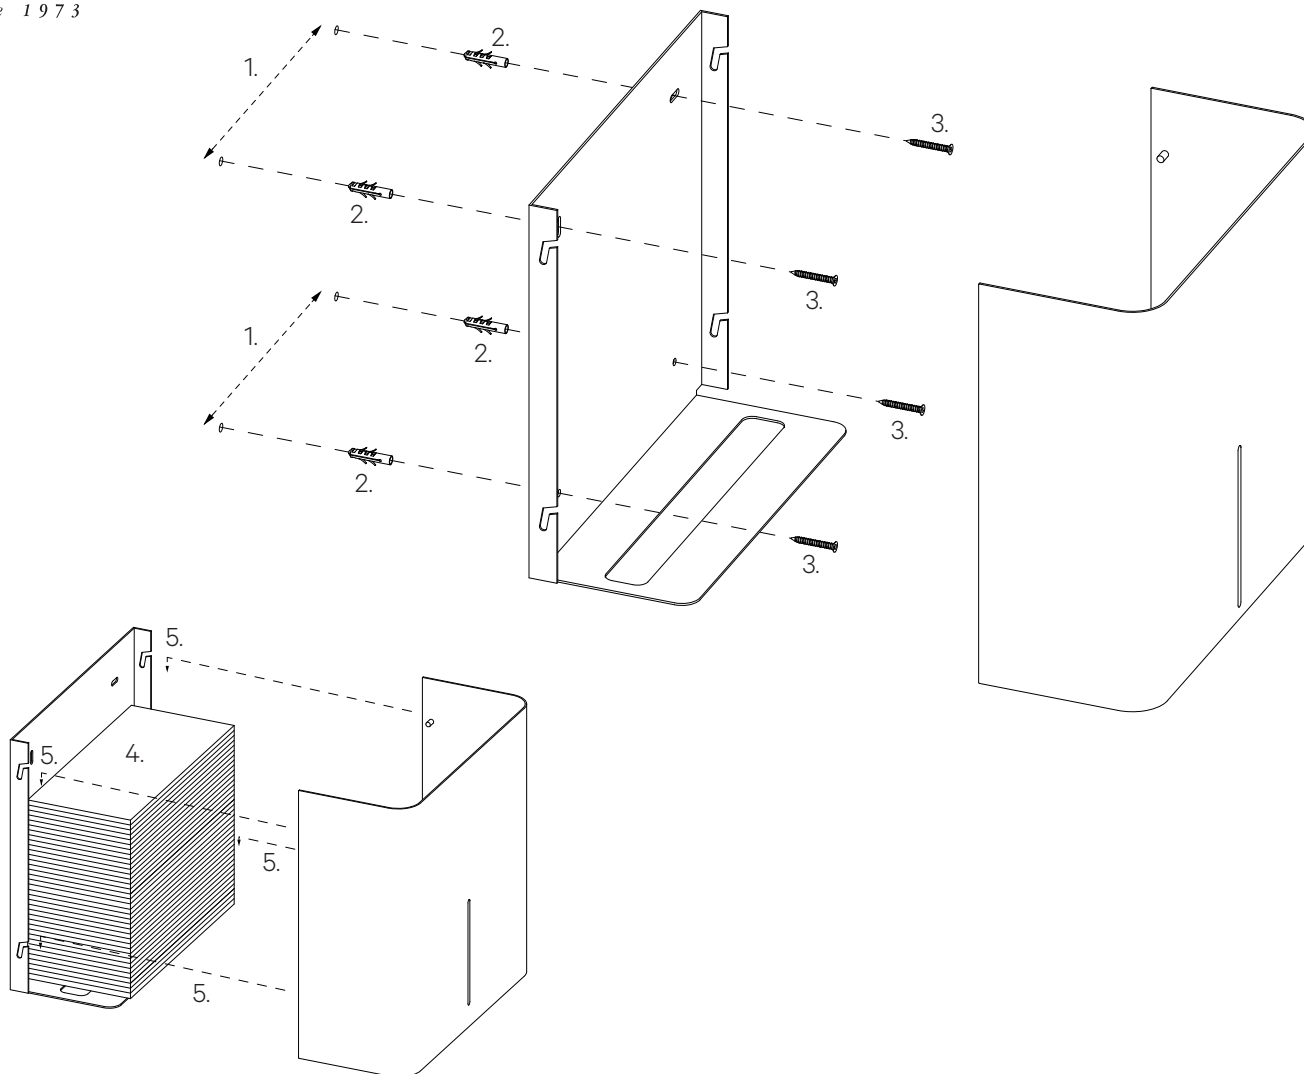

## Anleitung Wandmontage

1. Markieren Sie den Lochabstand an der Wand.
2. Bohren Sie an den Markierungen und setzen Sie die Dübel.
3. Schrauben Sie die Halterung an die Wand. Beachten Sie, dass Schrauben und Dübel evtl. den baulichen Gegebenheiten angepasst werden müssen.
4. Legen Sie die Papiertücher ein. Wir empfehlen Papiergröße 25 x 23 cm.
5. Hängen Sie den äußeren Teil des Papiertuchhalters in den inneren Teil ein.

## Instructions wall mounting

1. Mark the center hole distance on the wall.
2. Drill holes at the marks and place the dowels.
3. Screw the holder to the wall. Make sure to use screws and wall plugs which are appropriate for the given circumstances.
4. Insert the paper towels. We recommend paper size 25 x 23 cm.
5. Hook the outer part of the paper holder into the inner part.

## Instructions de montage mural

1. Marquer la distance de forage sur le mur.
2. Forer les marquages et placer les chevilles.
3. Visser le support au murs. Utilisez des vis/chevilles appropriées.
4. Placez les serviettes en papier. Nous recommandons un format de papier de 25 x 23 cm.
5. Accrochez la partie extérieure du support papier à la partie intérieure.

## Istruzioni di montaggio a parete

1. Marcare la distanza dei fori sulla parete.
2. Forare le marcature e inserire i tasselli.
3. Fissare il supporto alla parete. Utilizzare viti e tasselli appropriati.
4. Inserire i tovaglioli. Si consiglia il formato carta 25 x 23 cm.
5. Agganciare la parte esterna del supporto carta alla parte interna.