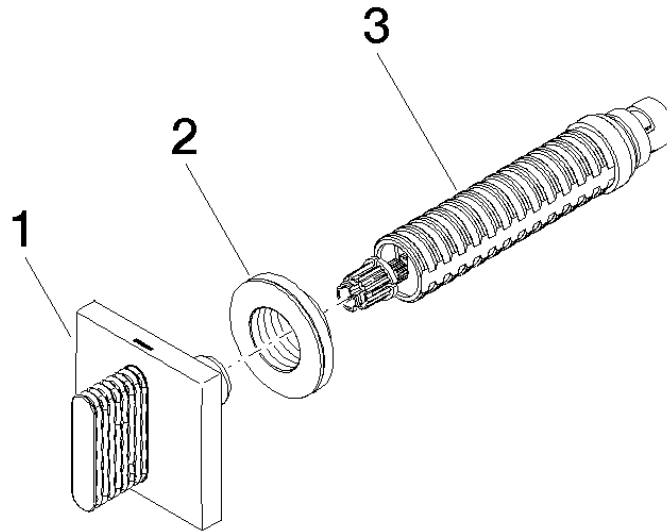

CL.1 Unterputzventil linksschließend warm 1/2" - Dark Chrome

CL.1

36 627 707

- mit CASCADE-Struktur
- Rosette 60 x 60 mm
- mit Warmkennzeichnung
- Oberteil mit ablängbarer Spindel und Hülse

Passt zu CL.1

	Dark Chrome	36 627 707-19
	Chrom	36 627 707-00
	Platin gebürstet	36 627 707-06
	Champagne gebürstet (22kt Gold)	36 627 707-46
	Champagne (22kt Gold)	36 627 707-47
	Dark Platinum gebürstet	36 627 707-99

36 627 707

mm [inches]

Codes & Standards

DIN 4109

ISO 3822

Scottish Water
Byelaws

UK Water Supply
Regulations

Ü-Zeichen

Zertifikate

WRAS_2010

LGA_29

36 627 707

Produktversion von 10/14/2020

Ersatzteile für die
anderen
Oberflächenvarianten
finden Sie hier:
Chrom

CL.1 Unterputzventil linksschließend warm 1/2" - Dark Chrome

CL.1