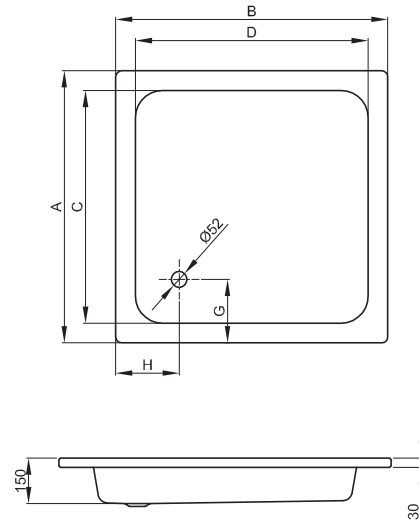

BETTEDUSCHWANNEN FLACH, 15 CM

Abmessung	A	B	C	D	G	H	Bestell-Nr.	Ablaufloch
70 x 70 x 15 cm	700	700	570	570	210	210	5700	Ø 52
75 x 70 x 15 cm	750	700	570	570	235	210	5370	Ø 52
75 x 75 x 15 cm	750	750	620	620	210	210	5540	Ø 52
80 x 70 x 15 cm	800	700	670	570	210	210	5690	Ø 52
80 x 75 x 15 cm	800	750	670	620	210	210	5650	Ø 52
80 x 80 x 15 cm	800	800	670	670	210	210	5800	Ø 52
85 x 70 x 15 cm	850	700	670	570	235	210	5790	Ø 52
85 x 75 x 15 cm	850	750	670	620	210	210	1910	Ø 52
85 x 85 x 15 cm	850	850	670	670	235	235	1920	Ø 52
90 x 60 x 15 cm	900	600	770	470	210	210	8620	Ø 52
90 x 70 x 15 cm	900	700	770	570	210	210	5730	Ø 52
90 x 75 x 15 cm	900	750	770	620	210	210	5750	Ø 52
90 x 80 x 15 cm	900	800	770	670	210	210	5950	Ø 52
90 x 85 x 15 cm	900	850	770	670	235	210	1900	Ø 52
90 x 90 x 15 cm	900	900	770	770	210	210	5900	Ø 52
100 x 70 x 15 cm	1000	700	870	570	210	350	5890	Ø 52, mittig
100 x 75 x 15 cm	1000	750	870	620	210	375	5560	Ø 52, mittig
100 x 80 x 15 cm	1000	800	870	670	210	400	5500	Ø 52, mittig
100 x 90 x 15 cm	1000	900	870	770	210	450	5390	Ø 52, mittig
100 x 100 x 15 cm	1000	1000	870	870	210	500	5600	Ø 52, mittig
105 x 75 x 15 cm	1050	750	870	620	235	375	8700	Ø 52, mittig
110 x 80 x 15 cm	1100	800	870	670	260	400	8740	Ø 52, mittig
110 x 90 x 15 cm	1100	900	970	770	210	450	8650	Ø 52, mittig
120 x 70 x 15 cm	1200	700	1070	570	210	350	5990	Ø 52, mittig
120 x 75 x 15 cm	1200	750	1070	620	210	375	5580	Ø 52, mittig
120 x 80 x 15 cm	1200	800	1070	670	210	400	5850	Ø 52, mittig
120 x 90 x 15 cm	1200	900	1070	770	210	450	1290	Ø 52, mittig
120 x 100 x 15 cm	1200	1000	1070	870	210	500	8680	Ø 52, mittig
120 x 120 x 15 cm	1200	1200	1070	1070	210	600	5640	Ø 52, mittig

Alle Angabe in mm.