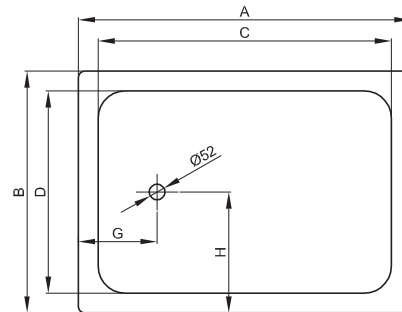

BETTEDUSCHWANNEN FLACH, 15 CM

Abmessung	A	B	C	D	G	H	Bestell-Nr.	Ablaufloch
70 x 70 x 15 cm	700	700	570	570	210	210	5700	Ø 52
75 x 70 x 15 cm	750	700	570	570	235	210	5370	Ø 52
75 x 75 x 15 cm	750	750	620	620	210	210	5540	Ø 52
80 x 70 x 15 cm	800	700	670	570	210	210	5690	Ø 52
80 x 75 x 15 cm	800	750	670	620	210	210	5650	Ø 52
80 x 80 x 15 cm	800	800	670	670	210	210	5800	Ø 52
85 x 70 x 15 cm	850	700	670	570	235	210	5790	Ø 52
85 x 75 x 15 cm	850	750	670	620	210	210	1910	Ø 52
85 x 85 x 15 cm	850	850	670	670	235	235	1920	Ø 52
90 x 60 x 15 cm	900	600	770	470	210	210	8620	Ø 52
90 x 70 x 15 cm	900	700	770	570	210	210	5730	Ø 52
90 x 75 x 15 cm	900	750	770	620	210	210	5750	Ø 52
90 x 80 x 15 cm	900	800	770	670	210	210	5950	Ø 52
90 x 85 x 15 cm	900	850	770	670	235	210	1900	Ø 52
90 x 90 x 15 cm	900	900	770	770	210	210	5900	Ø 52
100 x 70 x 15 cm	1000	700	870	570	210	350	5890	Ø 52, mittig
100 x 75 x 15 cm	1000	750	870	620	210	375	5560	Ø 52, mittig
100 x 80 x 15 cm	1000	800	870	670	210	400	5500	Ø 52, mittig
100 x 90 x 15 cm	1000	900	870	770	210	450	5390	Ø 52, mittig
100 x 100 x 15 cm	1000	1000	870	870	210	500	5600	Ø 52, mittig
105 x 75 x 15 cm	1050	750	870	620	235	375	8700	Ø 52, mittig
110 x 80 x 15 cm	1100	800	870	670	260	400	8740	Ø 52, mittig
110 x 90 x 15 cm	1100	900	970	770	210	450	8650	Ø 52, mittig
120 x 70 x 15 cm	1200	700	1070	570	210	350	5990	Ø 52, mittig
120 x 75 x 15 cm	1200	750	1070	620	210	375	5580	Ø 52, mittig
120 x 80 x 15 cm	1200	800	1070	670	210	400	5850	Ø 52, mittig
120 x 90 x 15 cm	1200	900	1070	770	210	450	1290	Ø 52, mittig
120 x 100 x 15 cm	1200	1000	1070	870	210	500	8680	Ø 52, mittig
120 x 120 x 15 cm	1200	1200	1070	1070	210	600	5640	Ø 52, mittig

Alle Angabe in mm.