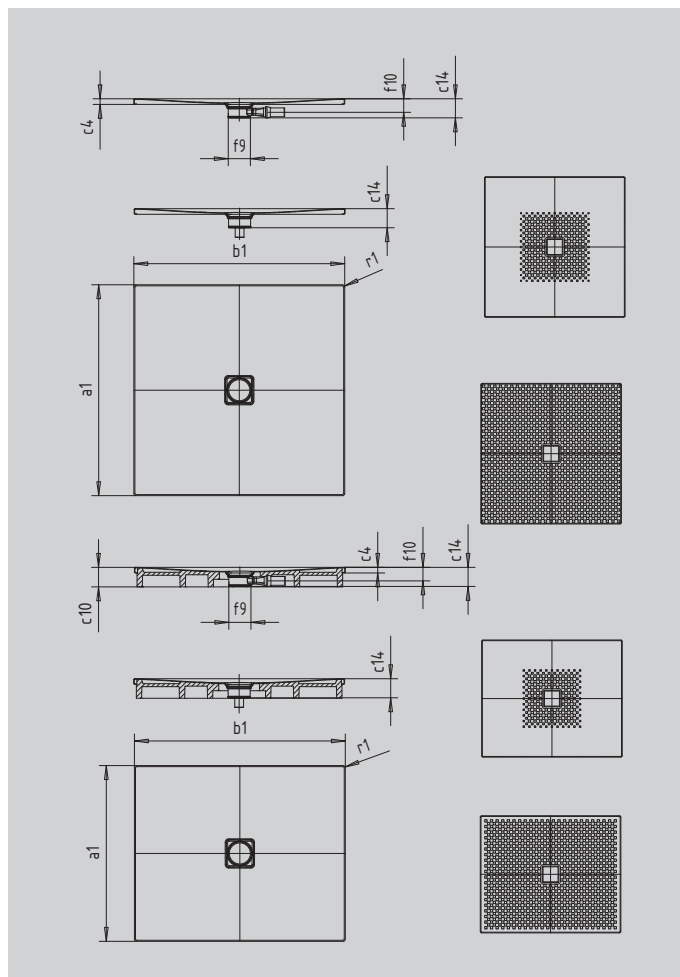

# CONOFLAT

- klares, puristisches Design
- höchster Standkomfort durch flachen, emaillierten Ablaufdeckel, der bündig in die Durchfläche eingelassen ist
- absolut bodengleich einbaubar
- die ideale Ergänzung zur CONODUO-Badewanne und dem CONO Waschtisch
- designed by Sottsass Associati
- aus KALDEWEI Stahl-Emaille

Abbildung ähnlich

SECURE<sup>+</sup>

Modell		796
Äußere Länge	$a_1$	1000 mm
Äußere Breite	$b_1$	1400 mm
Tiefe Innen	$c_1$	23 mm
Randhöhe	$c_4$	32 mm
Höhe mit Wannenträger	$c_{10}$	110 mm
Durchmesser Ablaufloch	$f_9$	Ø 120 mm
Anschlusshöhe Siphon	$f_{10}$	76 mm
Äußerer Radius	$r_1$	12 mm
Nettogewicht		37 kg
Antislip		588 x 588 mm
Vollantislip		932 x 1316 mm
SECURE PLUS		Vollflächig