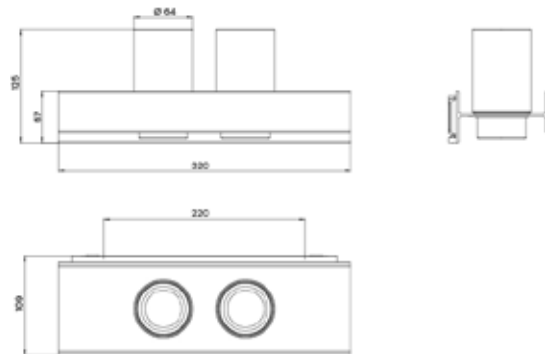

PRODUKTINFORMATION

Doppelglashalter schwarz-matt

Art.-Nr.8525 134 00

Gläser Kristallglas klar