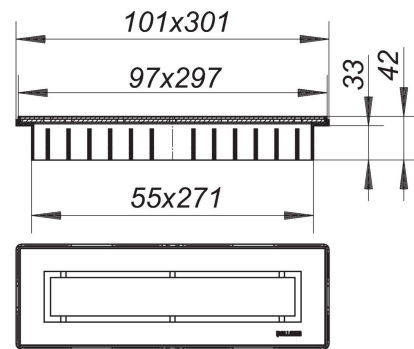

23. August 2021

Duschrinne CeraNiveau rotgold matt

Artikel Nr. **511058**
 GTIN/EAN: 4001636511058
 Rabattgruppe: 11

zum Einbau mit Ablaufgehäusen CeraFlex, CeraFlex Plan, CeraFlex senkrecht, DallFlex, DallFlex Plan, DallFlex senkrecht und Duschelementen DallFlex Compact, DallFlex Compact Plan.

11 bis 38 mm in der Höhe, +/- 16 mm in Längsrichtung und +/- 6 mm in Querrichtung verstellbar, Rahmenverlängerung ABS, Rahmen Edelstahl 1.4301, 300 x 100 mm

Abdeckung Edelstahl 1.4301, farbig PVD beschichtet rotgold matt, Belastungsklasse K 3 (300 kg)