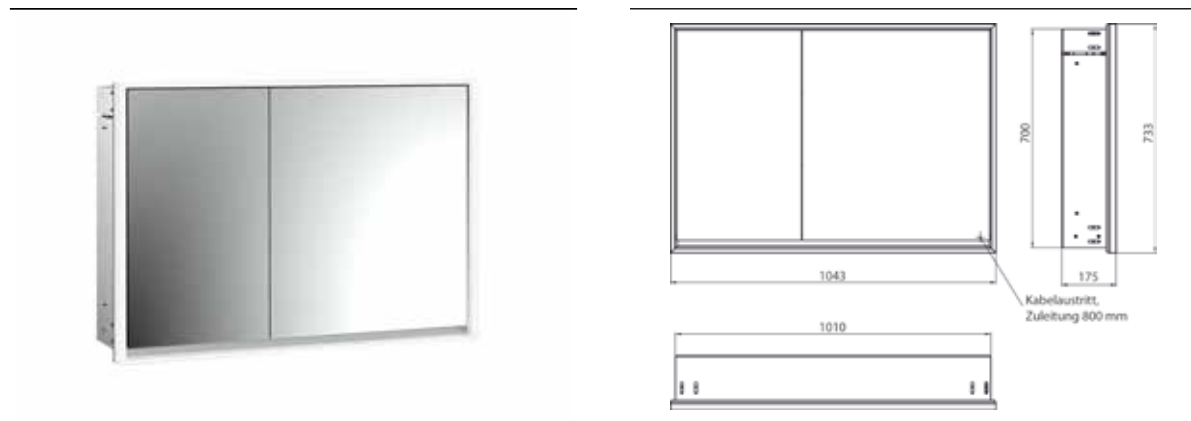

## PRODUKTINFORMATION

Lichtspiegelschrank loft, 1.000 mm, 2 Türen, Unterputzmodell, IP 20. aluminium/spiegel

Art.-Nr.9798 051 15

Umlaufende LED-Beleuchtung, verspiegelte Rückwand, 2 stufenlos einstellbare Ablagen, 2 Türen (breite Tür rechts), 2 Steckdosen, Lichtsteuerung über 3 kapazitive von außen bedienbare Touch-Bedienfelder (An/Aus, Helligkeit und Lichtfarbe - kalt/warm - stufenlos einstellbar), Kabeldurchlass nach außen bei geschlossenen Spiegeltüren. Höhe: 733 mm