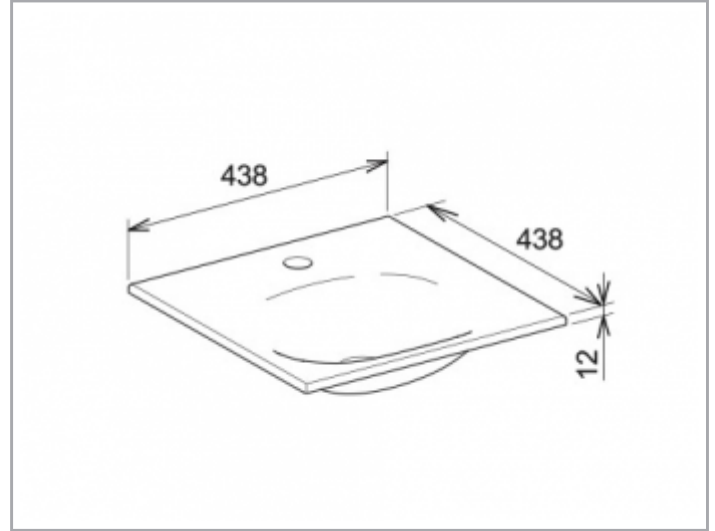

Edition 11

31198310401 Keramik-Waschtisch

PRODUKT

ZEICHNUNG

PRODUKTBESCHREIBUNG

für 1-Loch Armaturen geeignet, ohne Überlauf,
mit Oberflächenversiegelung CleanPlus

OBERFLÄCHE

weiß

ABMESSUNG

438 x 12 x 438 mm