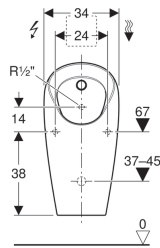

## Geberit Urinal Selva, für UP-Steuerung