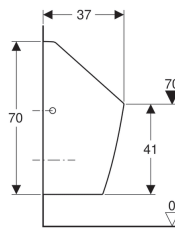

## Geberit Urinal Selva, für UP-Steuerung