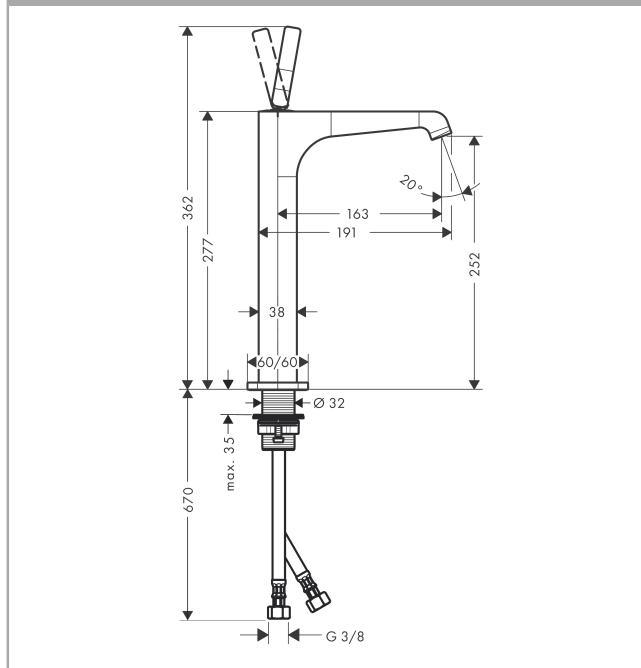

#### Merkmale

- ComfortZone 250
- Ausladung 163 mm
- Laminarstrahl
- Durchflussmenge: 5 l/min
- Joystick-Keramikmischsystem
- Temperaturbegrenzung nicht einstellbar
- unverschleißbares Siebventil
- für Durchlauferhitzer geeignet
- Anschlussart: G 3/8 Anschlusschläuche
- Anschlussgröße: DN15
- P-IX 28532/IO

### Maßzeichnung