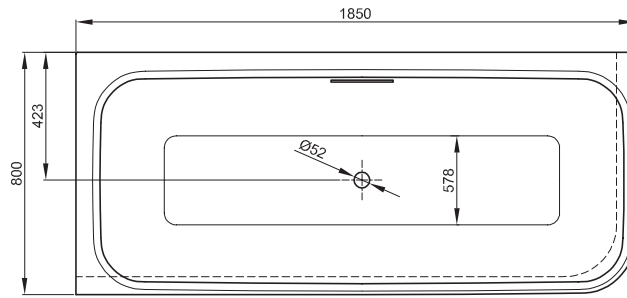

Design: Tesseraux + Partner

Anschlussmaße für Ab- und Überlaufgarnitur

Abmessung

185 x 80 x 42 cm

Bestell-Nr.

3480 CERHK

Nutzhalt

**248 Liter**