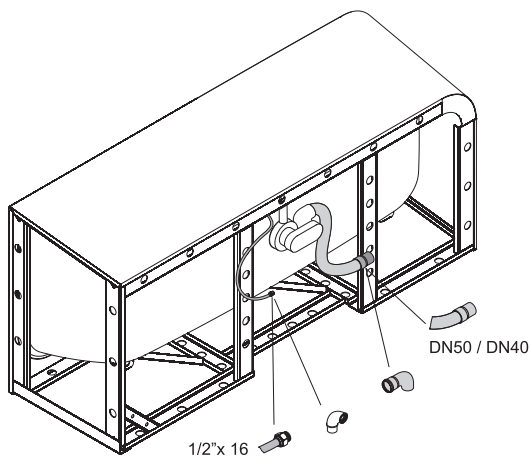

Design: Tesseraux + Partner

Anschlussmaße für Ab- und Überlaufgarnitur

Abmessung

185 x 80 x 42 cm

Bestell-Nr.

3480 CERHK

Nutzhalt

**248 Liter**