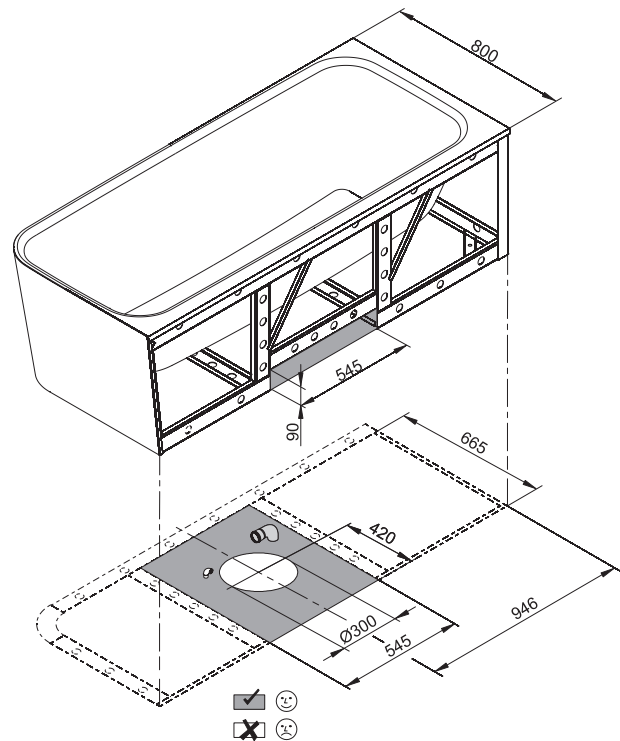

Design: Tesseraux + Partner

Anschlussmaße für Ab- und Überlaufgarnitur

Abmessung

185 x 80 x 42 cm

Bestell-Nr.

3480 CERHK

Nutzhalt

**248 Liter**