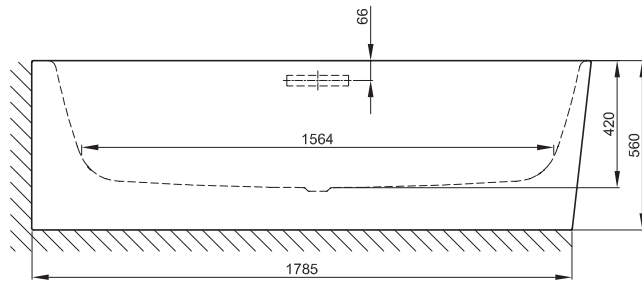

Design: Tesseraux + Partner

Anschlussmaße für Ab- und Überlaufgarnitur

Abmessung

185 x 80 x 42 cm

Bestell-Nr.

3480 CERHK

Nutzhalt

**248 Liter**