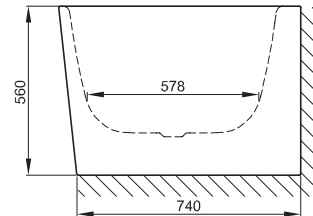

Design: Tesseraux + Partner

Anschlussmaße für Ab- und Überlaufgarnitur

Abmessung

185 x 80 x 42 cm

Bestell-Nr.

3480 CERHK

Nutzhalt

**248 Liter**