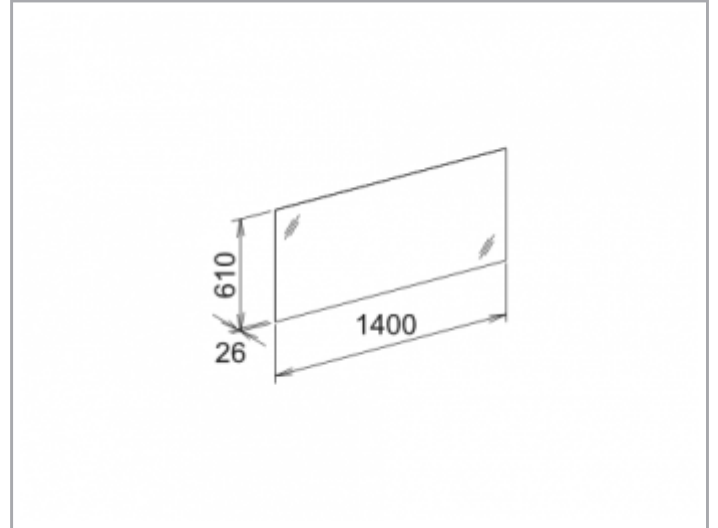

Edition 11  
11195002500 Kristallspiegel

PRODUKT

ZEICHNUNG

OBERFLÄCHE

ABMESSUNG

1400 x 610 x 26 mm