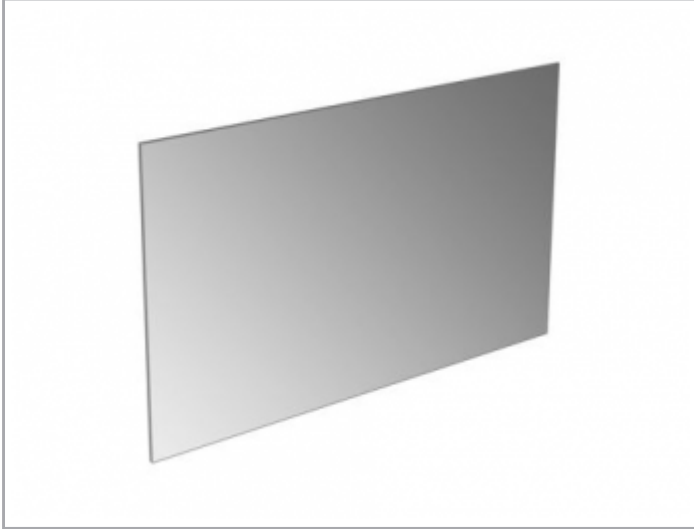

Edition 11  
11195002500 Kristallspiegel

PRODUKT

ZEICHNUNG

OBERFLÄCHE

ABMESSUNG

1400 x 610 x 26 mm