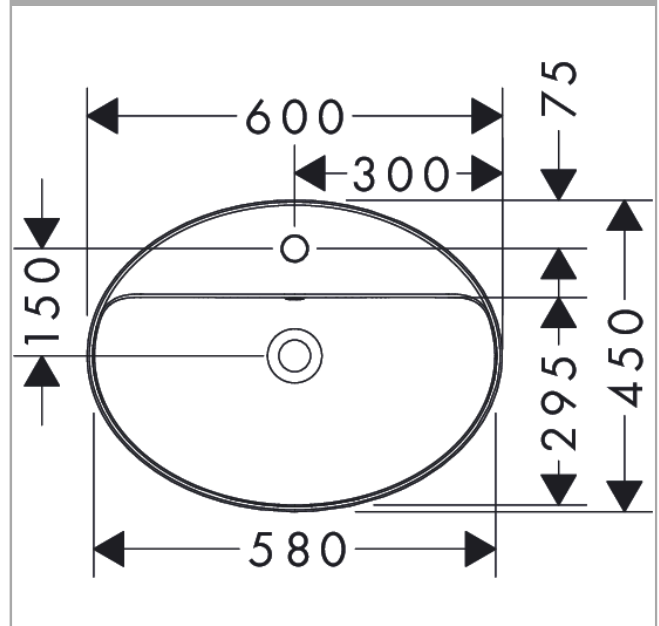

#### Merkmale

- Material: Keramik
- 600/450/95 mm (BxTxH)
- SmartClean: schmutzabweisende Glasur
- Glanzgrad Keramik: glänzend
- mit einem Hahnloch
- mit Überlauf
- ohne Ablage
- ohne Ablaufgarnitur
- Einbauart: Aufsatz
- mit Befestigungsmaterial
- passend für Xelu Waschtischunterschranke mit Konsole

### Maßzeichnung

Xuniva D

Aufsatzwaschtisch 600/450 mit Hahnloch und Überlauf, SmartClean

Oberfläche: Weiß Artikelnummer: 61078450

Einbaubeispiel