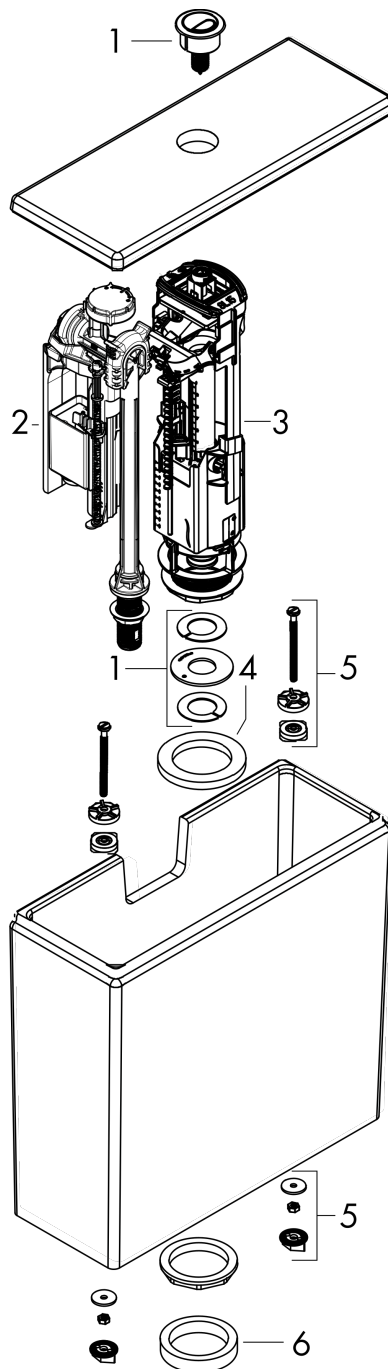

EluPura Original Q
Aufsatzspülkasten mit Wasseranschluss unten UK
 Oberfläche: **Weiß** Artikelnummer: **60269450**

Beschreibung

Merkmale

- Material: Keramik
- Anschluss: Innengewinde
- Spülvolumen: 4.5 l, 5 l
- Bedienung über Druckknopf
- Wasseranschluss: unten
- duale Spülung
- Glanzgrad Keramik: glänzend

Produktabbildung

Maßzeichnung

EluPura Original Q
Aufsatzspülkasten mit Wasseranschluss unten UK
 Oberfläche: **Weiß** Artikelnummer: **60269450**

Explosionszeichnung

Baujahr: >06/24

EluPura Original Q
Aufsatzspülkasten mit Wasseranschluss unten UK
 Oberfläche: **Weiß** Artikelnummer: **60269450**

Ersatzteilliste

Baujahr: >06/24

Pos.	Beschreibung	Artikelnummer	PG	VE
1	Druckknopf	87867000	9	1
2	Absperreinheit	87748000	12	1
3	Ventil	87863000	11	1
4	Dichtung	87865000	6	1
5	Befestigungssatz	94608006	9	1
6	Dichtung	94609006	6	1