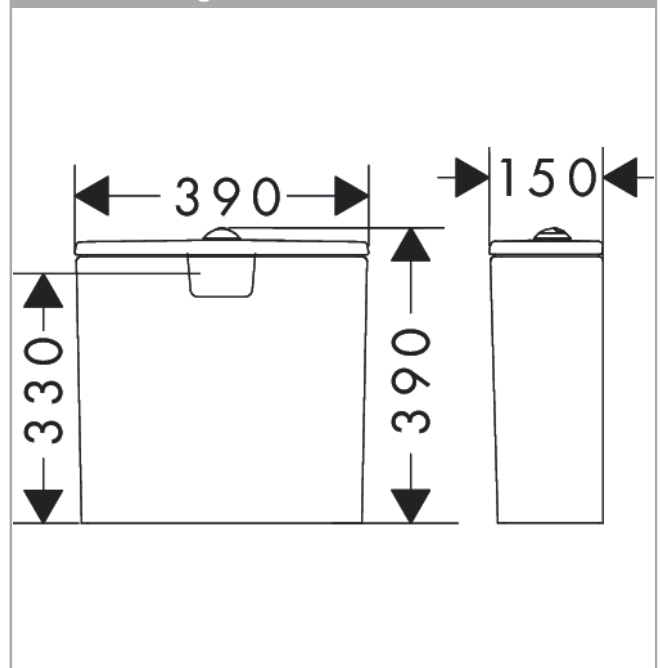

EluPura Original Q
Aufsatzspülkasten mit Wasseranschluss unten UK
 Oberfläche: **Weiß** Artikelnummer: **60269450**

Beschreibung

Merkmale

- Material: Keramik
- Anschluss: Innengewinde
- Spülvolumen: 4.5 l, 5 l
- Bedienung über Druckknopf
- Wasseranschluss: unten
- duale Spülung
- Glanzgrad Keramik: glänzend

Produktabbildung

Maßzeichnung

EluPura Original Q
Aufsatzspülkasten mit Wasseranschluss unten UK
 Oberfläche: **Weiß** Artikelnummer: **60269450**

Explosionszeichnung

Baujahr: >06/24

EluPura Original Q
Aufsatzspülkasten mit Wasseranschluss unten UK
 Oberfläche: **Weiß** Artikelnummer: **60269450**

Ersatzteilliste

Baujahr: >06/24

Pos.	Beschreibung	Artikelnummer	PG	VE
1	Druckknopf	87867000	9	1
2	Absperreinheit	87748000	12	1
3	Ventil	87863000	11	1
4	Dichtung	87865000	6	1
5	Befestigungssatz	94608006	9	1
6	Dichtung	94609006	6	1