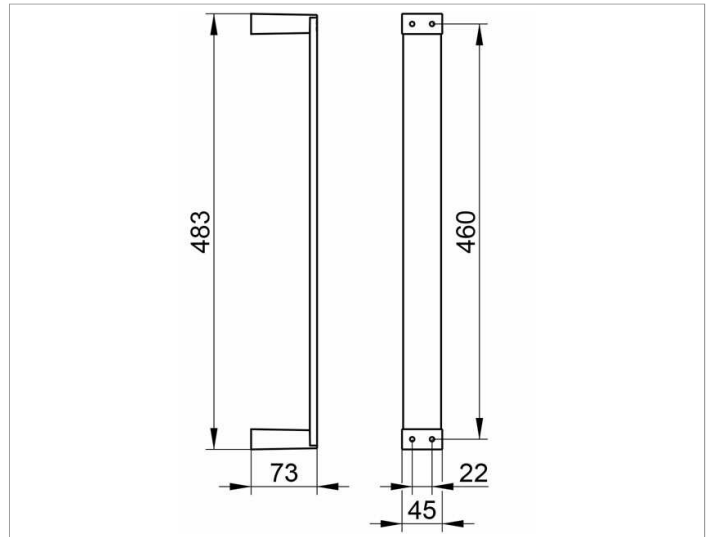

Edition 11

11170010000 Handtuchhalter

**PRODUKT**

**ZEICHNUNG**

**PRODUKTBESCHREIBUNG**

für die Aufnahme von 6 Gästehandtüchern (ca. 30 x 50 cm)

**OBERFLÄCHE**

verchromt

**AUSSCHREIBUNGSTEXT**

KEUCO EDITION 11 Handtuchhalter 11170010000  
 hochglanzverchromter Handtuchhalter  
 in geradlinigem Design und klarer geometrischer Formensprache  
 antistatisch, leicht zu reinigen,  
 für die Aufnahme von 6 Gästehandtüchern (ca. 30 x 50 cm),  
 die Gästehandtücher werden gerollt zwischen die Bügel geklemmt,  
 Achsmaß 470 mm, bei einer Gesamtbreite von 493 mm  
 Ausladung 73 mm  
 Der Handtuchhalter wird verdeckt angebracht,  
 Lieferung inkl. korrosionsfreiem Befestigungsmaterial