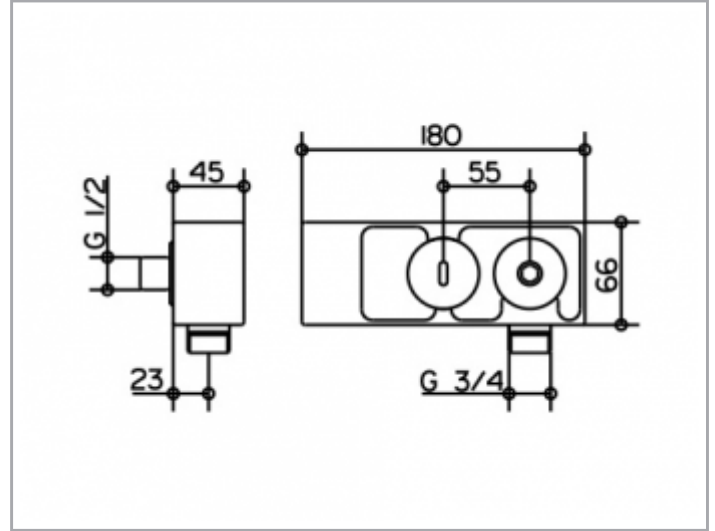

Armaturenzubehör
59993010000 Schlauchanschluss DN20

PRODUKT

ZEICHNUNG

PRODUKTBESCHREIBUNG

mit Wandhalter,
für Gusschlauch,
Eigensicher gegen Rückfließen,
passend für alle UP-Armaturen

OBERFLÄCHE

verchromt