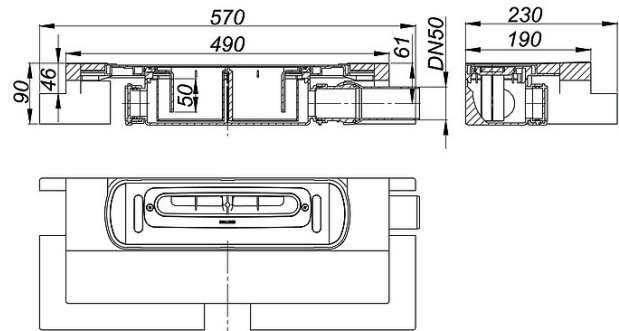

## Ablaufgehäuse DallFlex EPS-montiert, DN 50

Artikelnummer: **539304**  
 GTIN/EAN: 4001636539304  
 Rabattgruppe: 11

nach DIN EN 1253

zum Einbau mit Duschrinnen CeraFloor, CeraWall, Zentrix und CeraNiveau.

Ablaufstutzen DN 50 seitlich, werkzeuglos an drei Seiten variabel montierbar, mit Kugelgelenk verstellbar von 0 – 15 Grad

Ausführung:

- EPS-Ummantelung zur einfachen Ausrichtung und Fixierung mit Fliesenkleber
- flexibler Dichtflansch zum sicheren Anschluss an Verbundabdichtungen gemäß ZDB-Merkblatt und Bahnenabdichtungen
- vorgefertigter Randdämmstreifen
- Geruch- und Reinigungsverschluss, Sperrwasserhöhe 50 mm
- Bauschutzabdeckung

### Ersatzteile

Artikel Nr.	Bezeichnung	Abmessungen
535504	Geruchverschluss DallFlex	
540324	Schallsch.-Duschelement DallFlex Compact, DN 50, 0,9 x 0,9 m	DN 50, 0,9 x 0,9 m
540355	Schallsch.-Duschelement DallFlex Compact, DN 50, 0,9 x 1,2 m	DN 50, 0,9 x 1,2 m
540331	Schallsch.-Duschelement DallFlex Compact, DN 50, 1 x 1 m	DN 50, 1 x 1 m
540348	Schallsch.-Duschelement DallFlex Compact, DN 50, 1,2 x 1,2 m	DN 50, 1,2 x 1,2 m
540287	Schallsch.-Duschelement DallFlex Floor D, DN 50, 0,9 x 0,9 m	DN 50, 0,9 x 0,9 m
540317	Schallsch.-Duschelement DallFlex Floor D, DN 50, 0,9 x 1,2 m	DN 50, 0,9 x 1,2 m