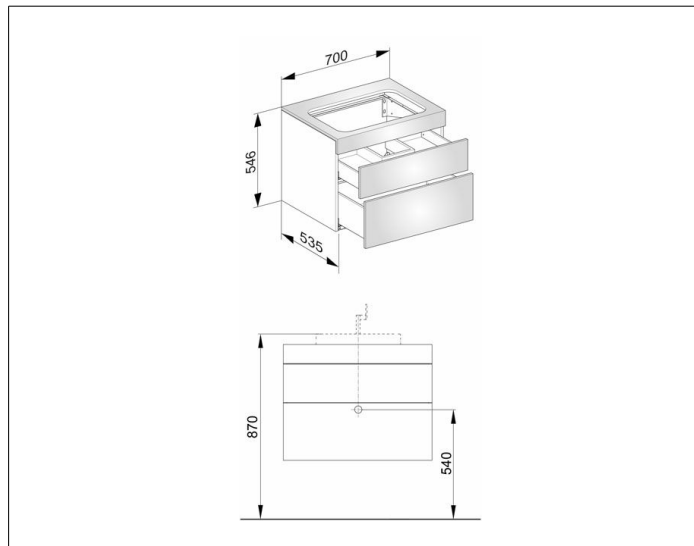

Edition 400

31571370000 Waschtischunterbau

PRODUKT

ZEICHNUNG

OBERFLÄCHE

trüffel/trüffel

ABMESSUNG

700 x 546 x 535 mm