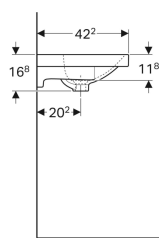

Geberit Acanto Waschtisch verkürzte Ausladung

Beispielbild

Eigenschaften

- Unterbaufähig
- Verkürzte Ausladung

Technische Daten

Werkstoff

Sanitärkeramik

Art.-Nr.	Farbe / Oberfläche	Hahnloch	Überlauf	B	Breite Unterschrank	H	T	VE1
500.631.01.1	weiß	mittig	sichtbar	60 cm	59.5 cm	16.8 cm	42.2 cm	
500.631.01.2	weiß	mittig	sichtbar	60 cm	59.5 cm	16.8 cm	42.2 cm	1 St.
500.631.01.8	weiß / KeraTect	mittig	sichtbar	60 cm	59.5 cm	16.8 cm	42.2 cm	1 St.