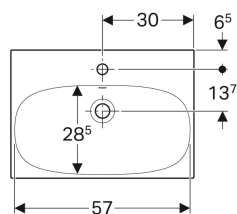

Geberit Acanto Waschtisch verkürzte Ausladung

Beispielbild

Eigenschaften

- Unterbaufähig
- Verkürzte Ausladung

Technische Daten

Werkstoff

Sanitärkeramik

Art.-Nr.	Farbe / Oberfläche	Hahnloch	Überlauf	B	Breite Unterschrank	H	T	VE1
500.631.01.1	weiß	mittig	sichtbar	60 cm	59.5 cm	16.8 cm	42.2 cm	
500.631.01.2	weiß	mittig	sichtbar	60 cm	59.5 cm	16.8 cm	42.2 cm	1 St.
500.631.01.8	weiß / KeraTect	mittig	sichtbar	60 cm	59.5 cm	16.8 cm	42.2 cm	1 St.