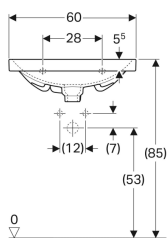

Geberit Acanto Waschtisch verkürzte Ausladung

Beispielbild

Eigenschaften

- Unterbaufähig
- Verkürzte Ausladung

Technische Daten

Werkstoff

Sanitärkeramik

Art.-Nr.	Farbe / Oberfläche	Hahnloch	Überlauf	B	Breite Unterschrank	H	T	VE1
500.631.01.1	weiß	mittig	sichtbar	60 cm	59.5 cm	16.8 cm	42.2 cm	
500.631.01.2	weiß	mittig	sichtbar	60 cm	59.5 cm	16.8 cm	42.2 cm	1 St.
500.631.01.8	weiß / KeraTect	mittig	sichtbar	60 cm	59.5 cm	16.8 cm	42.2 cm	1 St.