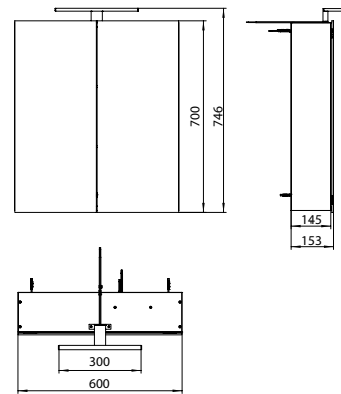

PRODUKTINFORMATION

LED-Lichtspiegelschrank mee, 600 mm aluminium

Art.-Nr.9498 050 50

Aufputzmodell, 2 einstellbare Ablagen, 2 Türen, 1 Steckdose, 1 Lichtschalter, Höhe: 746 mm, 300 mm LED-Leuchte