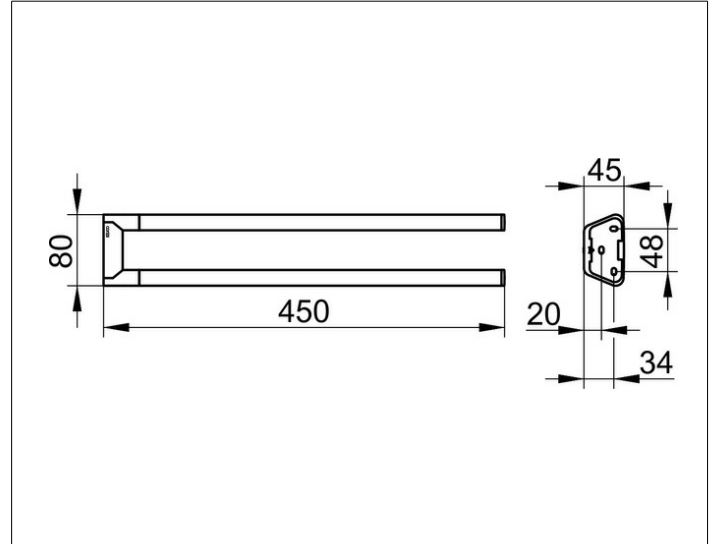

Collection Reva
1281801000 Handtuchhalter

PRODUKT

ZEICHNUNG

PRODUKTBESCHREIBUNG

feststehend

OBERFLÄCHE

verchromt

ABMESSUNG

450 mm