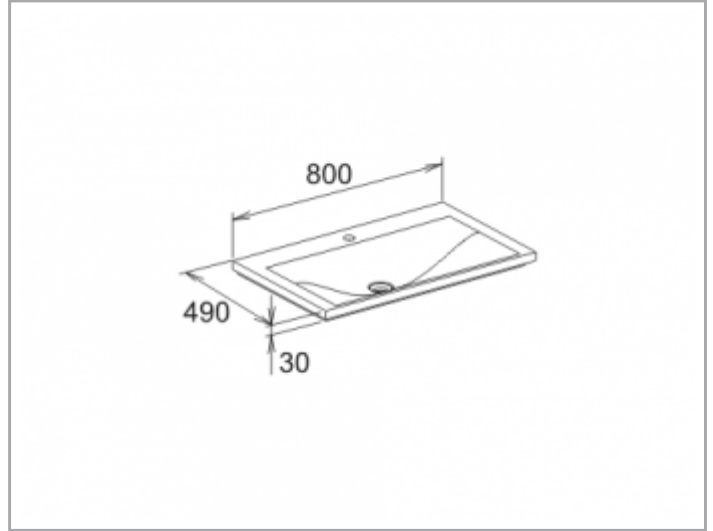

Royal Reflex
34061318001 Mineralguss-Waschtisch

PRODUKT

ZEICHNUNG

PRODUKTBESCHREIBUNG

für 1-Loch Armaturen geeignet,
komplett mit Ab- und Überlaufsystem Clou

OBERFLÄCHE

weiß alpin

ABMESSUNG

800 x 30 x 490 mm