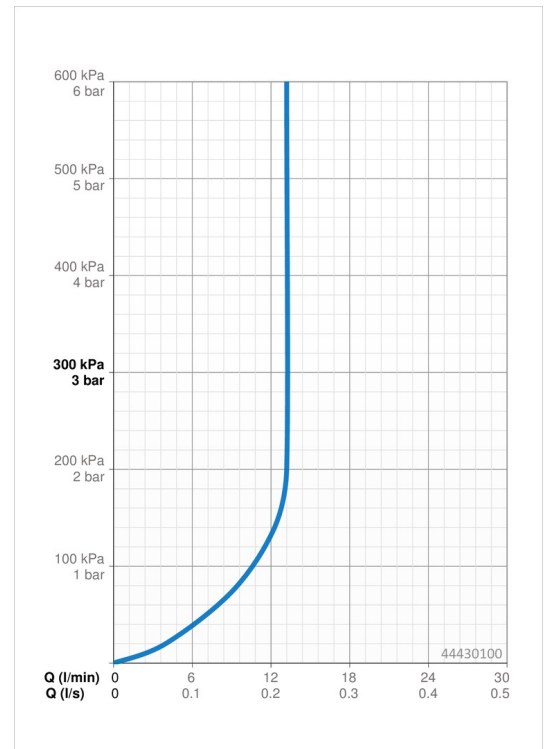

Vorschriften

EN Standard **EN 1112, EN 1113**