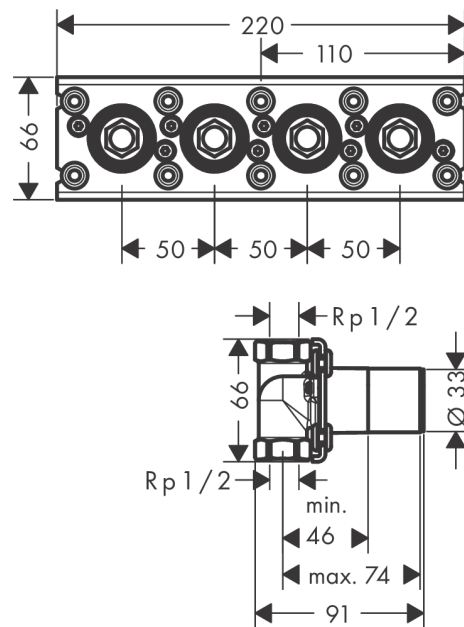

Grundkörper für Thermostat für Auf-/ Unterputzmontage für 3 Verbraucher

Oberflächen: k.a. Artikelnummer: 45443180

Beschreibung

Merkmale

- passend für AXOR Edge Thermostat für 3 Verbraucher für Auf-/Unterputz
- schallentkoppelte Montage
- Anschlussgröße: Rp 1/2

Produktabbildung

Maßzeichnung

Grundkörper für Thermostat für Auf-/ Unterputzmontage für 3 Verbraucher

Oberflächen: k.a. Artikelnummer: 45443180

Einbaubeispiel