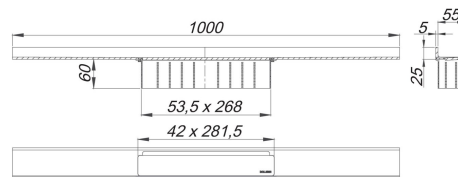

23. August 2021

**Duschrinne CeraWall Select anthrazit matt, 1000 mm**

Artikel Nr. **535313**  
 GTIN/EAN: 4001636535313  
 Rabattgruppe: 11

zum Einbau mit Ablaufgehäusen CeraFlex, CeraFlex Plan, CeraFlex senkrecht, DallFlex, DallFlex Plan, DallFlex senkrecht und Duschelementen DallFlex Wall, DallFlex Wall Plan.

Ablaufschiene mit mehrseitigem Präzisionsgefälle, sichtbar am Übergang zwischen Wand und Boden installiert, geeignet für Bodenbeläge von 10 – 24 mm und Wandbeläge von 12 – 24 mm (inkl. Kleberbett), Länge millimetergenau anpassbar.

**MATERIAL**

Edelstahl 1.4301, massiv 5 mm, Belastungsklasse K 3 (300 kg), farbig PVD beschichtet anthrazit matt

**Bestellhinweis CeraWall Select:**

Bitte Ablaufgehäuse CeraFlex, DallFlex oder Duschelement DallFlex Wall + Duschrinne CeraWall Select bestellen!