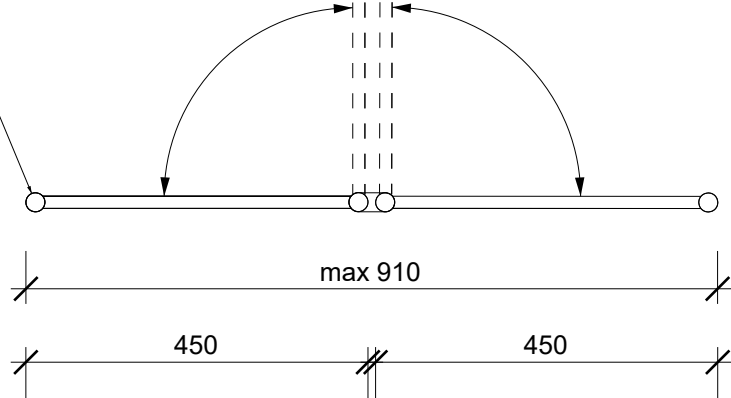

min 61

Ø25

HT 15

Handtuchhalter  
Towel holder

Frontansicht  
front view

Seitenansicht  
side view

Alle Angaben sind ohne Gewähr.  
Maß und Modelländerungen  
vorbehalten.  
All information without  
engagement. Measurement  
and changes conditionally.