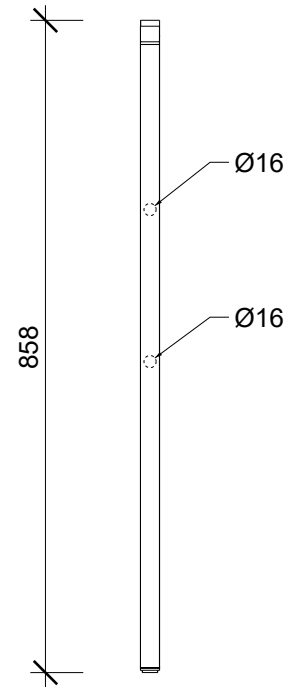

min 61

Ø25

HT 15

Handtuchhalter  
Towel holder

Frontansicht  
front view

Seitenansicht  
side view

Alle Angaben sind ohne Gewähr.  
Maß und Modelländerungen  
vorbehalten.  
All information without  
engagement. Measurement  
and changes conditionally.