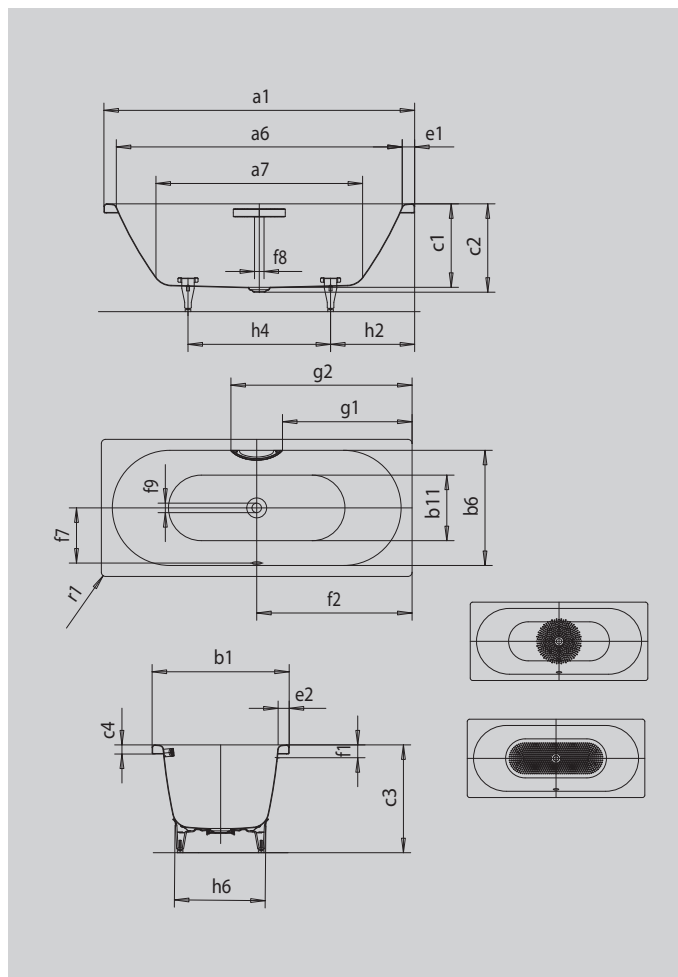

CENTRO DUO

- puristische Einfachheit und schlichte Eleganz zeichnen diese Badewanne aus
- emaillierte, in das Badewannen-Design integrierte Ablaufabdeckung und Überlaufknauf (auch mit Füllfunktion verfügbar)
- klassische Viereckvariante
- Baden zu zweit: zwei identische Rückenschrägen und Mittelablauf
- aus KALDEWEI Stahl-Emaile

Abbildung ähnlich

Modell		133
Äußere Länge	a ₁	1800 mm
Innere Länge (oben)	a ₆	1680 mm
Innere Länge (unten)	a ₇	1230 mm
Äußere Breite	b ₁	800 mm
Innere Breite (oben)	b ₆	680 mm
Innere Breite (unten)	b ₁₁	560 mm
Tiefe Innen	c ₁	460 mm
Tiefe inklusive Ablaufloch	c ₂	485 mm
Höhe mit Füßen	c ₃	595 - 630 mm
Randhöhe	c ₄	50 mm
Randbreite Fußseite; Längsseite	e ₁ ; e ₂	60; 60 mm
Abstand Oberkante bis Mitte Überlaufloch	f ₁	70 mm
Abstand Wannenrand bis Mitte Ablaufloch	f ₂	900 mm
Abstand Mitte Ab- bis Mitte Überlaufloch	f ₇	332 mm
Durchmesser Überlaufloch	f ₈	Ø 52 mm
Durchmesser Ablaufloch	f ₉	Ø 52 mm
Abstand Wannenrand (Fußseite) bis Anfang Griff	g ₁	757 mm
Abstand Wannenrand (Fußseite) bis Ende Griff	g ₂	1043 mm
Abstand Fußseite Wannenrand bis Mitte Fuß	h ₂	600 mm
Abstand zwischen den Füßen	h ₄	600 mm
Fußbreite max.	h ₆	540 mm
Äußerer Radius	r ₁	23 mm
Nutzhalt		195 l
Nettogewicht		58 kg
Fußgestell		5032
Antislip Durchmesser		Ø 435 mm
Vollantislip		900 x 300 mm