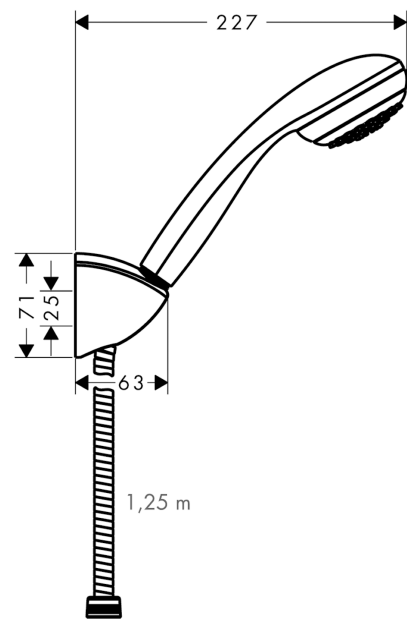

Crometta 85
Brausehalterset Mono mit Brauseschlauch 125 cm
 Oberflächen: **Chrom** Artikelnummer: **27576000**

Beschreibung

Merkmale

- Besteht aus: Handbrause, Brausehalter, Brauseschlauch
- Strahlart: Normalstrahl
- maximale Durchflussmenge bei 3 bar: 16 l/min

Technologie

Produktabbildung

Maßzeichnung

Crometta 85
Brausehalterset Mono mit Brauseschlauch 125 cm
 Oberflächen: **Chrom** Artikelnummer: **27576000**

Explosionszeichnung

Baujahr: >05/11

Crometta 85
Brausehalterset Mono mit Brauseschlauch 125 cm
 Oberflächen: **Chrom** Artikelnummer: **27576000**

Ersatzteilliste

Baujahr: >05/11

Pos.	Beschreibung	Artikelnummer	PG	VE
1	Handbrause	28585000	0	1
2	Befestigungsteile	40915000	0	1
3	Handbrausenhalter	27521000	0	1
4	Filtereinsatz	97708000	0	1
5	Siebichtung	94246000	0	1