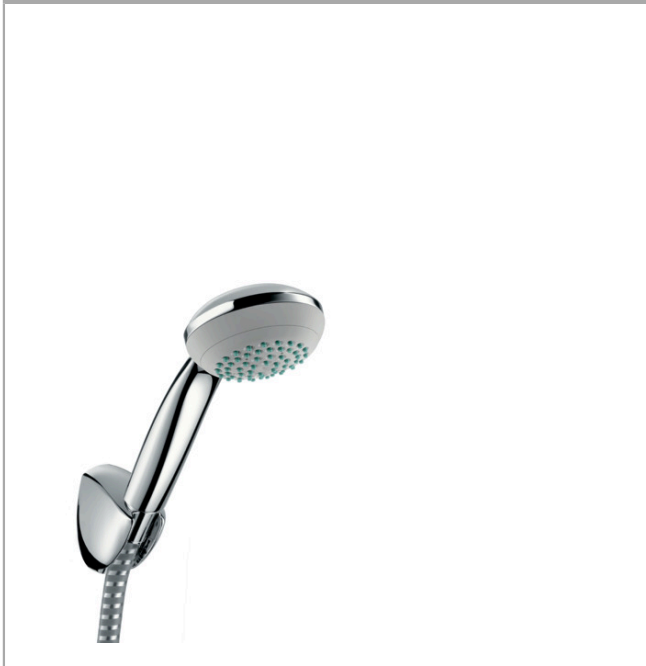

Crometta 85
Brausehalterset Mono mit Brauseschlauch 125 cm
 Oberflächen: **Chrom** Artikelnummer: **27576000**

Beschreibung

Merkmale

- Besteht aus: Handbrause, Brausehalter, Brauseschlauch
- Strahlart: Normalstrahl
- maximale Durchflussmenge bei 3 bar: 16 l/min

Technologie

Produktabbildung

Maßzeichnung

Crometta 85
Brausehalterset Mono mit Brauseschlauch 125 cm
 Oberflächen: **Chrom** Artikelnummer: **27576000**

Explosionszeichnung

Baujahr: >05/11

Crometta 85
Brausehalterset Mono mit Brauseschlauch 125 cm
 Oberflächen: **Chrom** Artikelnummer: **27576000**