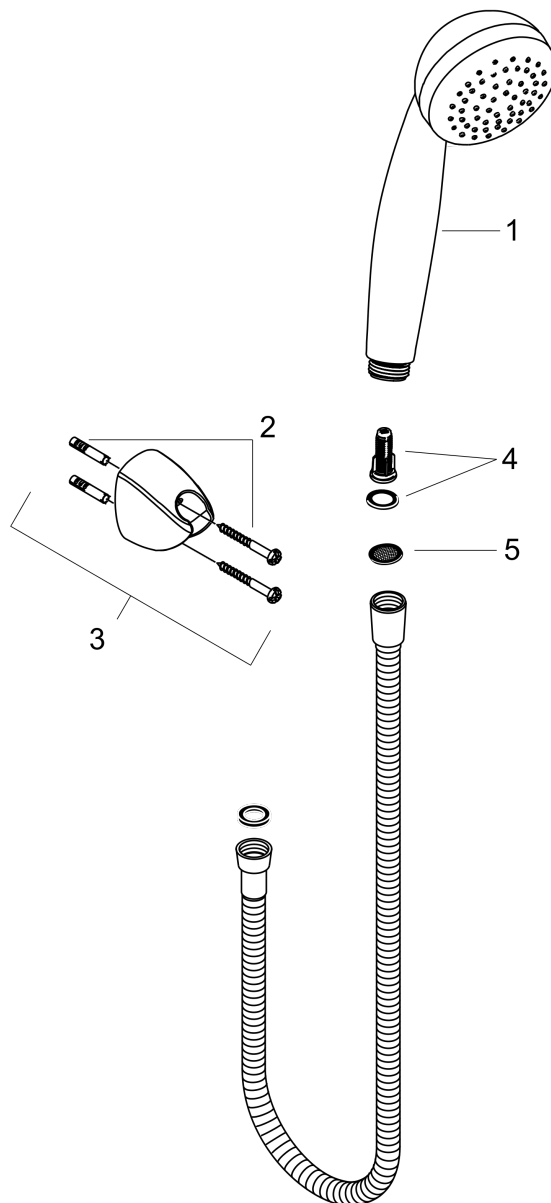

Crometta 85
Brausehalterset Mono mit Brauseschlauch 125 cm
 Oberflächen: **Chrom** Artikelnummer: **27576000**

Beschreibung

Merkmale

- Besteht aus: Handbrause, Brausehalter, Brauseschlauch
- Strahlart: Normalstrahl
- maximale Durchflussmenge bei 3 bar: 16 l/min

Technologie

Produktabbildung

Maßzeichnung

Crometta 85
Brausehalterset Mono mit Brauseschlauch 125 cm
 Oberflächen: **Chrom** Artikelnummer: **27576000**

Explosionszeichnung

Baujahr: >05/11

Crometta 85
Brausehalterset Mono mit Brauseschlauch 125 cm
 Oberflächen: **Chrom** Artikelnummer: **27576000**

Ersatzteilliste

Baujahr: >05/11

Pos.	Beschreibung	Artikelnummer	PG	VE
1	Handbrause	28585000	0	1
2	Befestigungsteile	40915000	0	1
3	Handbrausenhalter	27521000	0	1
4	Filtereinsatz	97708000	0	1
5	Siebichtung	94246000	0	1