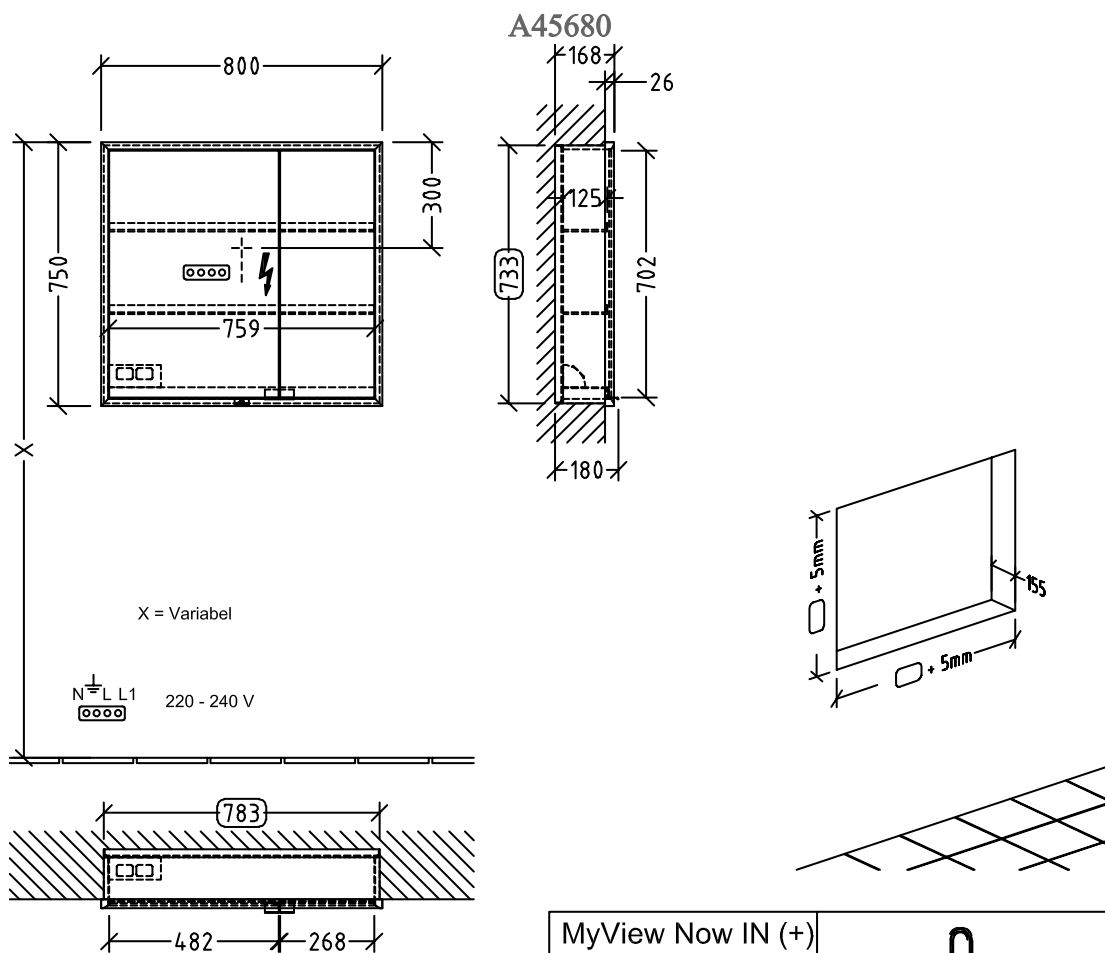

TECHNISCHE ZEICHNUNGEN

MyView Now IN (+) A4568000 / A4588000	 Villeroy & Boch 1748
V01 / 01.10.2020