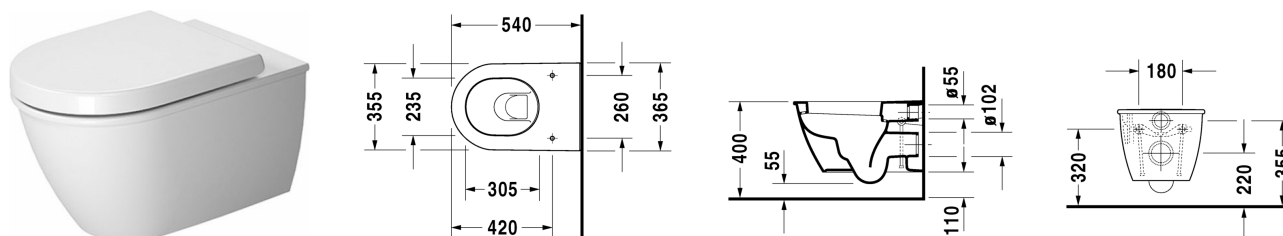

Darling New Wand-WC # 254509..00

| < 370 mm > |

Wand-WC	Größe	Gewicht	Bestellnummer
Tiefspüler, Durafix inklusive, EWL Klasse 1			
Farben			
00 Weiss 20 HygieneGlaze Weiss (antibakteriell wirkende Keramikglasur)			
Variante			
◆ 4,5 L	370 x 540 mm	23,300 Kilogramm	254509..00
Infobox			
Durafix für unsichtbare Befestigung ist im Lieferumfang enthalten			
Sanitärkeramiken mit der speziellen WonderGliss Oberflächen Ausführung bleiben sauber und gut aussehend für eine lange Zeit. Wenn Sie WonderGliss bestellen fügen Sie bitte eine "1" als elfte Ziffer zur Bestellnummer hinzu.			
Zubehör für Keramik			
Befestigung für Wand-Bidet und Wand-WC	Ø 12 x 180 mm	0,200 Kilogramm	006500
Zubehör			
Schallschutz-Set für Wand-WC		0,300 Kilogramm	005064
Passende Produkte			
WC-Sitz Scharniere Edelstahl, abnehmbar, mit Absenkautomatik,			006989
WC-Sitz Scharniere Edelstahl, ohne Absenkautomatik,			006981
Ausschreibungstext			
DURAVIT Darling New Wand-WC Design by sieger design Tiefspüler aus Sanitärkeramik wandhängend für 4,5 Liter Spülwasser, EWL Klasse 1. Aus Hygienegründen mit geschlossenem Spülrand und mit keramischem Spülwasserverteiler. Runde Beckenform übergehend in einen Halbkreis im vorderen Bereich mit breitem Rand. Außen glatte geschlossene Form. Bodenfreiheit 110/55mm bei Einbauhöhe 400mm. Abmessungen(BxTxH) 365x540x345mm. Weiß#00. Best.Nr.2545090000.			