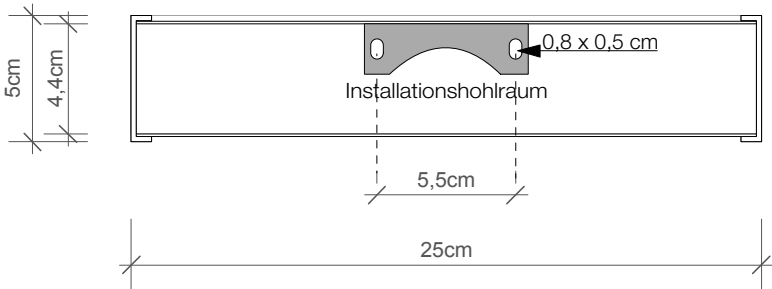

Chrome / Nickel satin  
/ Gold / Gold matt /  
Rose gold / White matt  
/ Black matt

5 . 25 . 10 cm

Alle Angaben ohne Gewähr.  
Maß und Modelländerungen  
vorbehalten.  
All information without engagement.  
Measurement and changes  
conditionally.

15.02.2019 TKH

www.decor-walther.de

Schnitt Wandmontage  
Section wall fastening

Draufsicht Wandmontage  
Top view wall fastening

Rückansicht Wandmontage  
Back view wall fastening

Draufsicht Spiegelmontage  
Top view mirror fastening

Rückansicht Spiegelmontage  
Back view mirror fastening

Schnitt Spiegelmontage  
Section clip on light for mirror