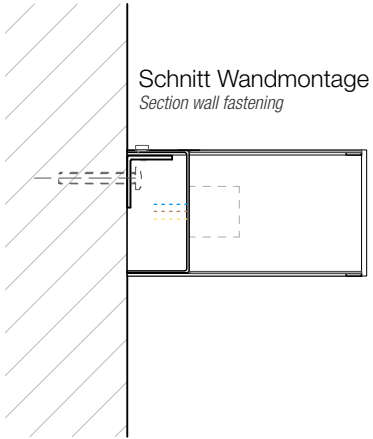

DECOR WALTHER

BOX 25 N LED

Wandleuchte  
Wall light

BOX 1-25  
N LED

Spiegelleuchte  
Clip on light for  
mirror

M 1 : 3

Chrom / Nickel  
satiert / Gold /  
Gold matt /  
Roségold / Weiss  
matt / Schwarz  
matt

Chrome / Nickel satin  
/ Gold / Gold matt /  
Rose gold / White matt  
/ Black matt

5 . 25 . 10 cm

Alle Angaben ohne Gewähr.  
Maß und Modelländerungen  
vorbehalten.  
All information without engagement.  
Measurement and changes  
conditionally.

15.02.2019 TKH

www.decor-walther.de

Schnitt Wandmontage  
Section wall fastening

Draufsicht Wandmontage  
Top view wall fastening

Rückansicht Wandmontage  
Back view wall fastening

Draufsicht Spiegelmontage  
Top view mirror fastening

Rückansicht Spiegelmontage  
Back view mirror fastening

Schnitt Spiegelmontage  
Section clip on light for mirror