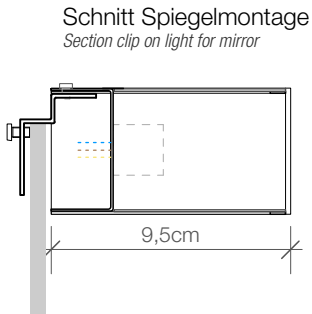

DECOR WALTHER

BOX 25 N LED

Wandleuchte  
Wall light

BOX 1-25  
N LED

Spiegelleuchte  
Clip on light for  
mirror

M 1 : 3

Chrom / Nickel  
satiert / Gold /  
Gold matt /  
Roségold / Weiss  
matt / Schwarz  
matt

Chrome / Nickel satin  
/ Gold / Gold matt /  
Rose gold / White matt  
/ Black matt

5 . 25 . 10 cm

Alle Angaben ohne Gewähr.  
Maß und Modelländerungen  
vorbehalten.  
All information without engagement.  
Measurement and changes  
conditionally.

15.02.2019 TKH

www.decor-walther.de

Schnitt Wandmontage  
Section wall fastening

Draufsicht Wandmontage  
Top view wall fastening

Rückansicht Wandmontage  
Back view wall fastening

Draufsicht Spiegelmontage  
Top view mirror fastening

Rückansicht Spiegelmontage  
Back view mirror fastening

Schnitt Spiegelmontage  
Section clip on light for mirror