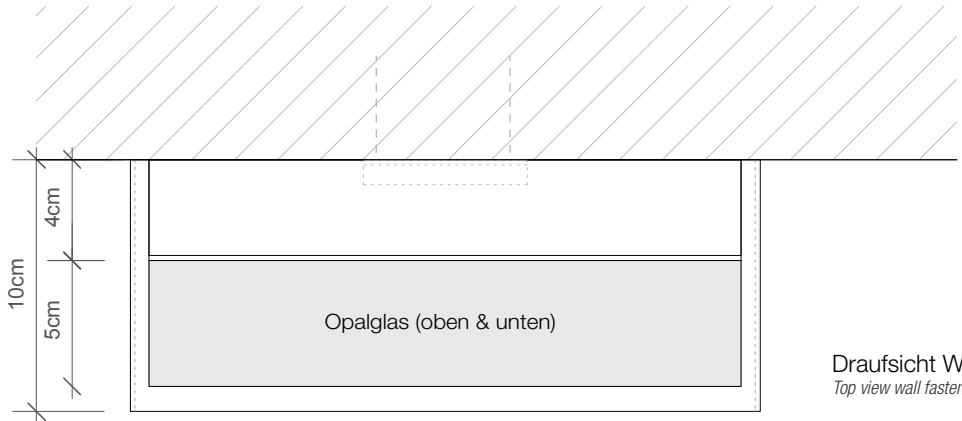

DECOR WALTHER

BOX 25 N LED

Wandleuchte  
Wall light

BOX 1-25  
N LED

Spiegelleuchte  
Clip on light for  
mirror

M 1 : 3

Chrom / Nickel  
satiert / Gold /  
Gold matt /  
Roségold / Weiss  
matt / Schwarz  
matt

Chrome / Nickel satin  
/ Gold / Gold matt /  
Rose gold / White matt  
/ Black matt

5 . 25 . 10 cm

Alle Angaben ohne Gewähr.  
Maß und Modelländerungen  
vorbehalten.  
All information without engagement.  
Measurement and changes  
conditionally.

15.02.2019 TKH

www.decor-walther.de

Schnitt Wandmontage  
Section wall fastening

Draufsicht Wandmontage  
Top view wall fastening

Rückansicht Wandmontage  
Back view wall fastening

Draufsicht Spiegelmontage  
Top view mirror fastening