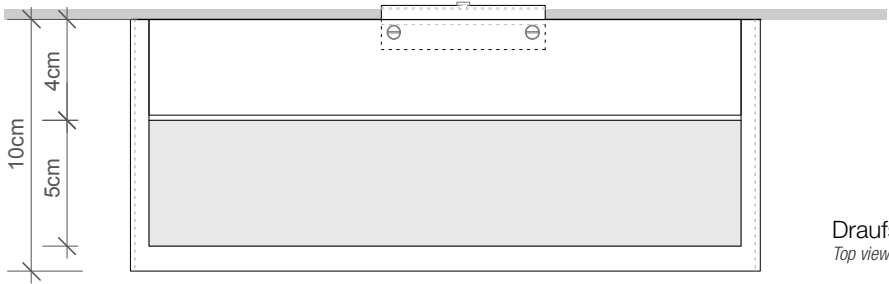

DECOR WALTHER

BOX 25 N LED

Wandleuchte  
Wall light

BOX 1-25  
N LED

Spiegelleuchte  
Clip on light for  
mirror

M 1 : 3

Chrom / Nickel  
satiert / Gold /  
Gold matt /  
Roségold / Weiss  
matt / Schwarz  
matt

Chrome / Nickel satin  
/ Gold / Gold matt /  
Rose gold / White matt  
/ Black matt

5 . 25 . 10 cm

Alle Angaben ohne Gewähr.  
Maß und Modelländerungen  
vorbehalten.  
All information without engagement.  
Measurement and changes  
conditionally.

15.02.2019 TKH

www.decor-walther.de

Schnitt Wandmontage  
Section wall fastening

Draufsicht Wandmontage  
Top view wall fastening

Rückansicht Wandmontage  
Back view wall fastening

Draufsicht Spiegelmontage  
Top view mirror fastening

Rückansicht Spiegelmontage  
Back view mirror fastening

Schnitt Spiegelmontage  
Section clip on light for mirror