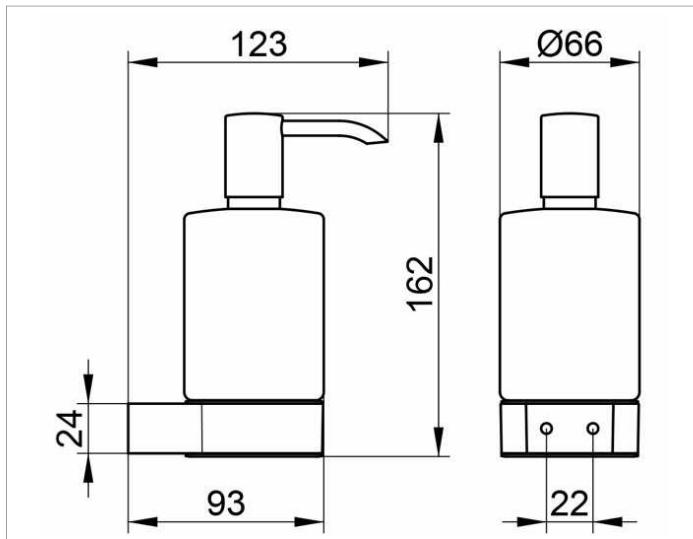

Plan  
14953019000 Lotionspender

**PRODUKT**

**ZEICHNUNG**

**PRODUKTBESCHREIBUNG**

Echtkristall mattiert, komplett mit Halter und Pumpe  
Füllmenge: ca. 250 ml  
Dosiermenge: ca. 0,5 ml/Hub

**OBERFLÄCHE**

verchromt

**AUSSCHREIBUNGSTEXT**

KEUCO PLAN Lotionspender 14953019000  
Hochglanzverchromter Lotionspender, Wandmodell  
komplett mit herausnehmbarem Echtkristalleinsatz  
für leichtes Reinigen und leichtes Befüllen  
hochwertige und langlebige Pumpe  
Füllmenge ca. 250 ml, für handelsübliche Flüssigseifen  
Dosiermenge ca. 0,5 ml/Hub  
Grundkörperdurchmesser 66 mm, Höhe 162 mm, Ausladung 123 mm  
Der Lotionspender wird verdeckt angebracht  
Lieferung inkl. korrosionsfreiem Befestigungsmaterial