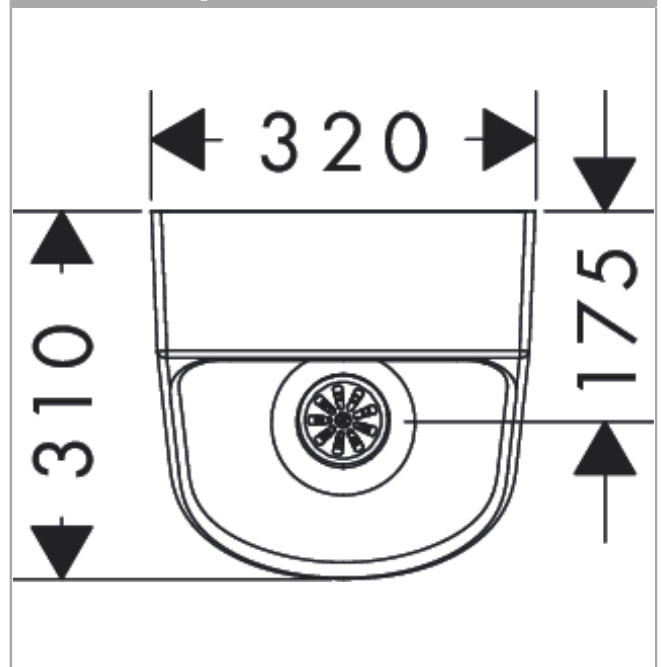

### Maßzeichnung

**EluPura Original S**

**Urinal mit Zulauf von hinten und Ablauf nach unten/hinten spülrandlos, SmartClean**

Oberfläche: **Weiss** Artikelnummer: **61174450**

Einbaubeispiel