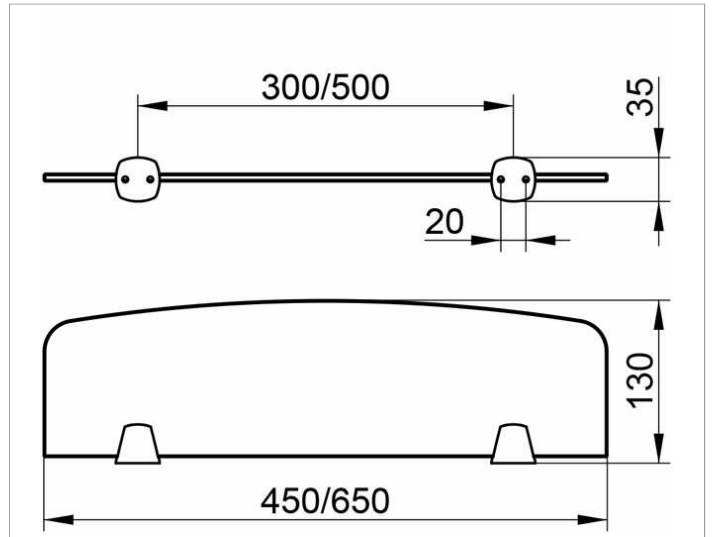

City.2
02710010000 Ablagekonsolen

PRODUKT

ZEICHNUNG

PRODUKTBESCHREIBUNG

ohne Platte, p.Paar

OBERFLÄCHE

verchromt

AUSSCHREIBUNGSTEXT