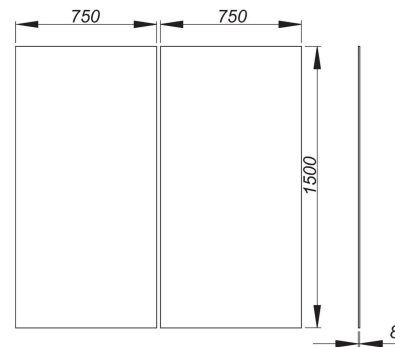

## Schallschutzelement CeraBoard, 1500 x 1500 mm

---

Artikel Nr. **513977**  
GTIN/EAN: 4001636513977  
Rabattgruppe: 5

---

bei Einbau gemäß Prüfbericht P-BA 227/2008 geeignet für Duschelemente CeraBoard mit Bodenabläufen CIRCOPlan zur Erfüllung der Schallschutzanforderungen nach DIN 4109 und VDI 4100

zum Einbau mit Duschelementen CeraBoard bis Kantenlänge 1500 mm und Bodenabläufen CIRCOPlan

Für CeraBoard Duschelemente 180 x 90 werden jeweils zwei Schallschutzelemente CeraBoard 1200 benötigt!