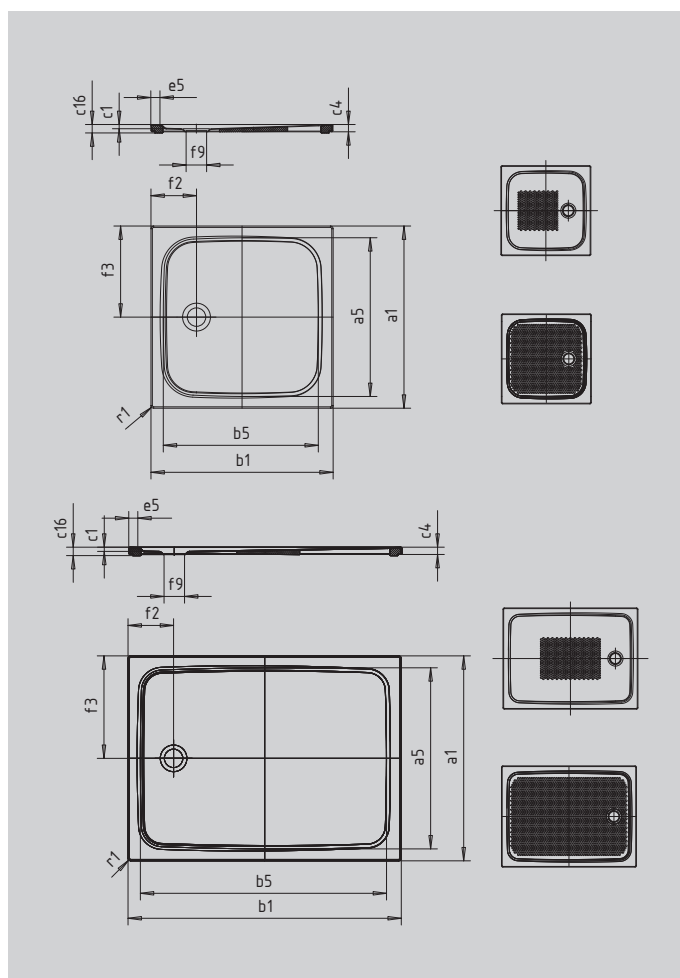

# CAYONOPLAN MIT WANNENTRÄGER EXTRAFLACH

- bodenebene Dusche
- klassisches Design mit umlaufender Prägung
- Perfect Match zur CAYONO Modellfamilie
- großzügige Standfläche durch seitlichen Ablauf
- aus KALDEWEI Stahl-Emaille

Abbildung ähnlich

SECURE<sup>+</sup>

Modell		2267
Äußere Länge	$a_1$	900 mm
Innere Länge	$a_5$	790 mm
Äußere Breite	$b_1$	1400 mm
Innere Breite	$b_5$	1290 mm
Tiefe Innen	$c_1$	25 mm
Randhöhe	$c_4$	40 mm
Höhe mit Wannenträger extraflach	$c_{16}$	45 mm
Randbreite	$e_5$	50 mm
Durchmesser Ablaufloch	$f_9$	Ø 90 mm
Abstand Wannrand bis Mitte Ablaufloch	$f_2, f_3$	200; 450 mm
Äußerer Radius	$r_1$	12 mm
Nettogewicht		33 kg
Antislip		555 x 855 mm
Vollantislip		695 x 1235 mm
SECURE PLUS		Vollflächig