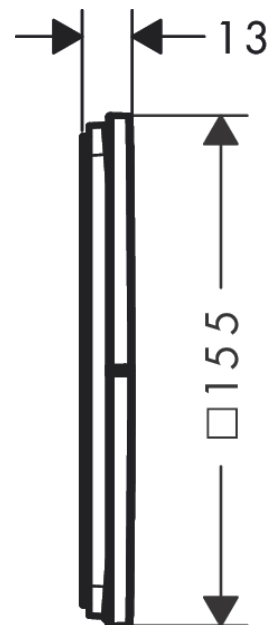

### Merkmale

- 3 Verbraucher
- Nutzung Verbraucher: gleichzeitige Nutzung von mehreren Verbrauchern
- komfortables Ein-/Ausschalten der Verbraucher durch grossflächige Select-Tasten
- Start/ Stop Ventil zur Bedienung der Verbraucher
- Montageart: Wandmontage
- Durchflussmenge oberer Abgang: 26 l/min
- Durchflussmenge links und rechts: 26 l/min
- Maximale Durchflussmenge bei 3 bar: 32 l/min
- min. Betriebsdruck: 1 bar
- max. Betriebsdruck: 10 bar
- Montageausrichtung: Rosette nachträglich um +/- 3° ausrichtbar
- Montagehinweis: einfache Installation durch vormontierten Funktionsblock
- Taste: Ventil wird geliefert mit Tasten Rain klein, Rain groß, Handbrause, Schwall und MonoRain
- Material Taste: Metall
- Geräuschgruppe: I
- Durchflussklasse: A
- Hinweise: flache Rosette für mehr Platz in der Dusche
- P-IX 38571/IAAA

## Produktabbildung

## Maßzeichnung

**AXOR ShowerSelect ID**  
**Ventil Unterputz eckig für 3 Verbraucher**  
 Oberfläche: **Chrom** Artikelnummer: **36780000**

**Durchflussdiagramm**