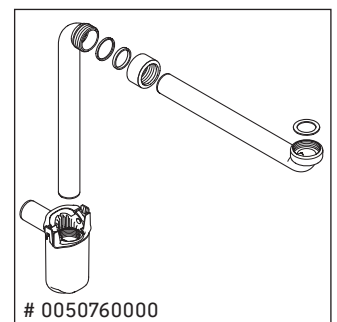

D-Neo

DE 4254

Montageanleitung

D-Neo # 236765

Verwendungshinweise

Die Badmöbelserie entspricht den gültigen Normen und Richtlinien zum Zeitpunkt der Auslieferung und ist für den Einsatz in Bädern konzipiert. Eine direkte Benetzung mit Wasser z. B. beim Duschen ist zu vermeiden.