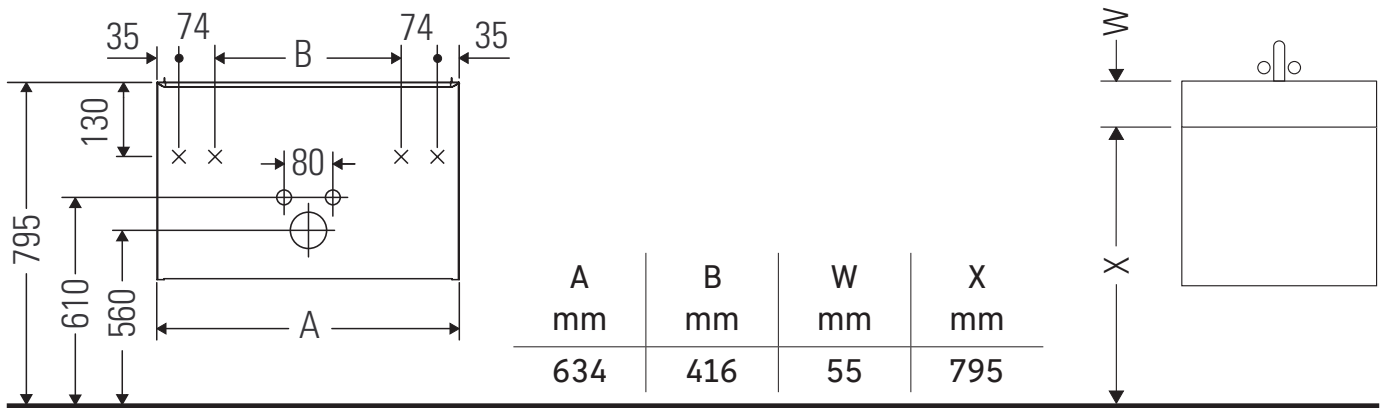

D-Neo

DE 4254

Montageanleitung

D-Neo # 236765

Verwendungshinweise

Die Badmöbelserie entspricht den gültigen Normen und Richtlinien zum Zeitpunkt der Auslieferung und ist für den Einsatz in Bädern konzipiert. Eine direkte Benetzung mit Wasser z. B. beim Duschen ist zu vermeiden.