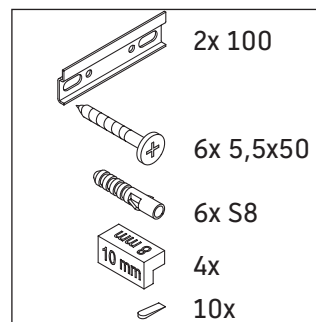

D-Neo

DE 4254

Montageanleitung

D-Neo # 236765

Verwendungshinweise

Die Badmöbelserie entspricht den gültigen Normen und Richtlinien zum Zeitpunkt der Auslieferung und ist für den Einsatz in Bädern konzipiert. Eine direkte Benetzung mit Wasser z. B. beim Duschen ist zu vermeiden.