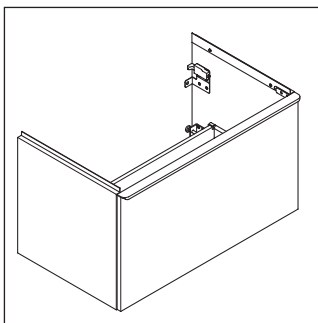

D-Neo

DE 4254

Montageanleitung

D-Neo # 236765

Verwendungshinweise

Die Badmöbelserie entspricht den gültigen Normen und Richtlinien zum Zeitpunkt der Auslieferung und ist für den Einsatz in Bädern konzipiert. Eine direkte Benetzung mit Wasser z. B. beim Duschen ist zu vermeiden.