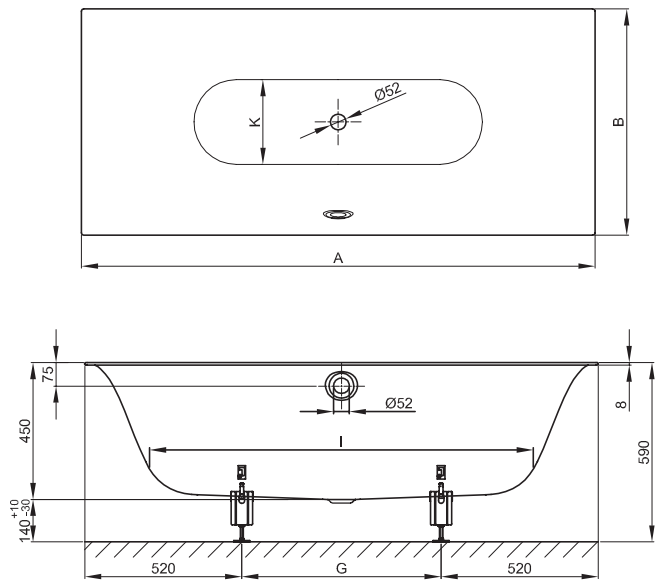

BETTELUX

Design: Tesseraux + Partner

Abmessung	A	B	G	I	K	Bestell-Nr.	Nutzinhalt
170 x 75 x 45 cm	1700	750	660	1270	507	3440	156 Liter
180 x 80 x 45 cm	1800	800	760	1345	545	3441	185 Liter
190 x 90 x 45 cm	1900	900	860	1420	615	3442	234 Liter

Alle Angabe in mm.