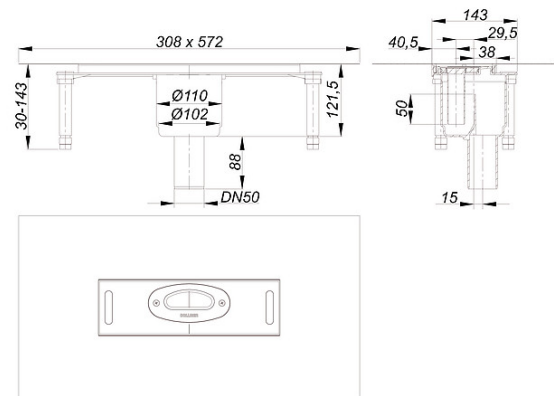

12. Oktober 2017

Ablaufgehäuse DallFlex senkrecht, DN 50

Artikelnummer: **539076**
 GTIN/EAN: 4001636539076
 Rabattgruppe: 11

nach DIN EN 1253
 zum Einbau mit Duschrinnen CeraFloor, CeraWall, Zentrix und CeraNiveau.
 Ablaufstutzen DN 50 senkrecht

Ausführung:

- integrierte Estrichverankerung
- flexibler Dichtflansch zum sicheren Anschluss an Verbundabdichtungen gemäß ZDB-Merkblatt und Bahnenabdichtungen
- vorgefertigter Randdämmstreifen
- schallentkoppelte Justierschrauben zur Höhenverstellung
- Geruch- und Reinigungsverschluss, Sperrwasserhöhe 50 mm
- Bauschutzabdeckung

Material:

Ablaufgehäuse Polypropylen, hochschlagfest

Ablaufleistung nach DIN EN 1253

Nennweite	DIN EN 1253 l/s (Anstauhöhe)	Ablaufleistung in l/s bei Anstauhöhen 5 - 20 mm			
		5 mm	10 mm	15 mm	20 mm
DN 50 senkrecht	0,8 (20 mm)	0,45	0,93	0,95	0,98