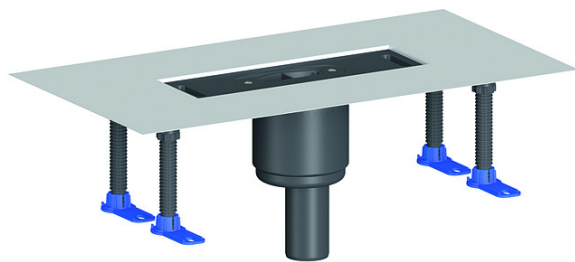

12. Oktober 2017

Ablaufgehäuse DallFlex senkrecht, DN 50

Artikelnummer: **539076**
 GTIN/EAN: 4001636539076
 Rabattgruppe: 11

nach DIN EN 1253
 zum Einbau mit Duschrinnen CeraFloor, CeraWall, Zentrix und CeraNiveau.
 Ablaufstutzen DN 50 senkrecht

Ausführung:

- integrierte Estrichverankerung
- flexibler Dichtflansch zum sicheren Anschluss an Verbundabdichtungen gemäß ZDB-Merkblatt und Bahnenabdichtungen
- vorgefertigter Randdämmstreifen
- schallentkoppelte Justierschrauben zur Höhenverstellung
- Geruch- und Reinigungsverschluss, Sperrwasserhöhe 50 mm
- Bauschutzabdeckung

Material:

Ablaufgehäuse Polypropylen, hochschlagfest

Ablaufleistung nach DIN EN 1253

Nennweite	DIN EN 1253 l/s (Anstauhöhe)	Ablaufleistung in l/s bei Anstauhöhen 5 - 20 mm			
		5 mm	10 mm	15 mm	20 mm
DN 50 senkrecht	0,8 (20 mm)	0,45	0,93	0,95	0,98