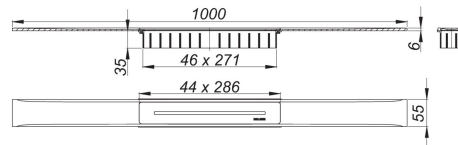

## Duschrinne CeraFloor Select Edelstahl matt, 1000 mm

Artikel Nr. **538048**  
GTIN/EAN: 4001636538048  
Rabattgruppe: 11

zum Einbau mit Ablaufgehäusen CeraFlex, CeraFlex Plan, CeraFlex senkrecht, DallFlex, DallFlex Plan, DallFlex senkrecht und Duschelementen DallFlex Floor, DallFlex Floor Plan, DallFlex Wall, DallFlex Wall Plan. Ablaufschiene mit mehrseitigem Präzisionsgefälle, flächenbündig in der Duschfläche installiert, geeignet für Bodenbeläge von 10 – 32 mm und Wandbeläge von 12 – 24 mm (inkl. Kleberbett), Länge millimetergenau anpassbar.

### Material:

Edelstahl 1.4301, massiv 6 mm, matt satiniert, Belastungsklasse K 3 (300 kg)