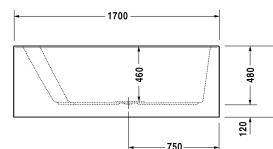

Paiova Badewanne # 70026400000000

| < 1700 mm > |

Badewanne	Größe	Gewicht	Bestellnummer
mit einer Rückenschräge links, mit angeformter Acrylverkleidung Front und Gestell, Sanitäracryl			
Farben			
00 Weiss			
Variante			
Basiswanne	1700 x 1000 mm	68,000 Kilogramm	70026400000000
Passende Ausstattung			
LED-Farblicht mit Fernbedienung für Badewannen, (weiß -00, chrom -10)			790840
Passende Produkte			
Wannenanker zur Befestigung und Unterstützung von Bade- und Duschwannen an der Wand, 3 Stück,			790103
Nackenkissen für Paiova, Material: Polyurethan, weiß,			790001
Wandprofil zur Schalldämmung, Länge: 3300 mm,			790104
Ab- und Überlaufgarnitur Quadroval mit Wanneneinlauf, chrom, *, mit flexiblem Ablaufschlauch, Ablaufdurchmesser 52 mm, Bowdenzuglänge 1100 mm,			791200
Ab- und Überlaufgarnitur Quadroval chrom, mit flexiblem Ablaufschlauch, Ablaufdurchmesser 52 mm, Bowdenzuglänge 1100 mm,			790299
Ab- und Überlaufgarnitur Quadroval mit Bodenzulauf, chrom, für Badewannen, lange Ausführung, mit flexiblem Ablaufschlauch, **, Ablaufdurchmesser 52 mm, Bowdenzuglänge 1070 mm,			791235
Schallschutzset für Badewannen aus Acryl ****, Inhalt: Schallschutz-Wannenanker, Bitumenmatten, Wandprofil # 790104,			791368
Ausschreibungstext			

Paiova Badewanne # 70026400000000

|< 1700 mm >|

DURAVIT Paiova Badewanne, Design by E00S, mit einer Rückenschräge links, mit angeformter Acrylverkleidung und Gestell, aus 5mm Sanitäracryl gezogen und durchgefärbt. Trapezförmige Form. Innentiefe 460mm. Ablauf mittig. Ablaufdurchmesser 52mm. Überlauf am Fußende. Passende Ausstattung für Badewanne: LED-Farblicht mit Fernbedienung für Badewannen (weiß -00, chrom -10). Passendes Zubehör für Badewanne: Nackenkissen (weiß), Wannanker, Wandprofil, Ab- und Überlaufgarnitur Quadroval, optional mit Wanneneinlauf oder Bodenzulauf (chrom), Schallschutzset. Nutzinhalt 170 Liter. Abmessungen(LxBxH)1700x1000x480/600mm. Weiß. Best.Nr. 70026400000000.