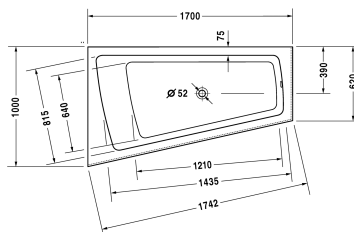

Paiova Badewanne # 70026400000000

| < 1700 mm > |

Badewanne	Größe	Gewicht	Bestellnummer
mit einer Rückenschräge links, mit angeformter Acrylverkleidung Front und Gestell, Sanitäracryl			
Farben			
00 Weiss			
Variante			
Basiswanne	1700 x 1000 mm	68,000 Kilogramm	70026400000000
Passende Ausstattung			
LED-Farblicht mit Fernbedienung für Badewannen, (weiß -00, chrom -10)			790840
Passende Produkte			
Wannenanker zur Befestigung und Unterstützung von Bade- und Duschwannen an der Wand, 3 Stück,			790103
Nackenkissen für Paiova, Material: Polyurethan, weiß,			790001
Wandprofil zur Schalldämmung, Länge: 3300 mm,			790104
Ab- und Überlaufgarnitur Quadroval mit Wanneneinlauf, chrom, *, mit flexiblem Ablaufschlauch, Ablaufdurchmesser 52 mm, Bowdenzuglänge 1100 mm,			791200
Ab- und Überlaufgarnitur Quadroval chrom, mit flexiblem Ablaufschlauch, Ablaufdurchmesser 52 mm, Bowdenzuglänge 1100 mm,			790299
Ab- und Überlaufgarnitur Quadroval mit Bodenzulauf, chrom, für Badewannen, lange Ausführung, mit flexiblem Ablaufschlauch, **, Ablaufdurchmesser 52 mm, Bowdenzuglänge 1070 mm,			791235
Schallschutzset für Badewannen aus Acryl ****, Inhalt: Schallschutz-Wannenanker, Bitumenmatten, Wandprofil # 790104,			791368
Ausschreibungstext			

Paiova Badewanne # 70026400000000

|< 1700 mm >|

DURAVIT Paiova Badewanne, Design by E00S, mit einer Rückenschräge links, mit angeformter Acrylverkleidung und Gestell, aus 5mm Sanitäracryl gezogen und durchgefärbt. Trapezförmige Form. Innentiefe 460mm. Ablauf mittig. Ablaufdurchmesser 52mm. Überlauf am Fußende. Passende Ausstattung für Badewanne: LED-Farblicht mit Fernbedienung für Badewannen (weiß -00, chrom -10). Passendes Zubehör für Badewanne: Nackenkissen (weiß), Wannanker, Wandprofil, Ab- und Überlaufgarnitur Quadroval, optional mit Wanneneinlauf oder Bodenzulauf (chrom), Schallschutzset. Nutzinhalt 170 Liter. Abmessungen(LxBxH)1700x1000x480/600mm. Weiß. Best.Nr. 70026400000000.