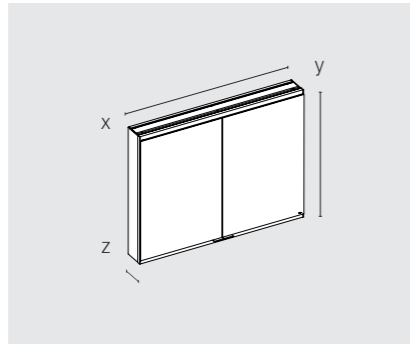

Spiegelschrank 1 Drehtür

Wandeinbau- / Wandvorbaumontage
rechts- oder links angeschlagen

Unbeleuchtet / beleuchtet (LED 18–22 Watt)

ohne Steckdose / 1 Steckdose

Breite x: 500 / 600 mm

Höhe y: 700 oder 900 mm
Tiefe z: 120 oder 160 mm

- Höhenverstellbare Glasablagen:
- 3 x bei Schrankhöhe 700 mm
 - 4 x bei Schrankhöhe 900 mm

Spiegelschrank 2 Drehtüren

Wandeinbau- / Wandvorbaumontage

Unbeleuchtet / beleuchtet (LED 25–43 Watt)

ohne Steckdose / 2 Steckdosen /
1 Steckdose + 1 USB-Doppel-Ladestelle