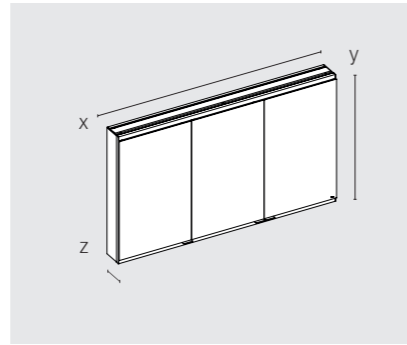

- Höhenverstellbare Glasablagen:
- 3 x bei Schrankhöhe 700 mm
 - 4 x bei Schrankhöhe 900 mm

Spiegelschrank 2 Drehtüren

Wandeinbau- / Wandvorbaumontage

Unbeleuchtet / beleuchtet (LED 25–43 Watt)

ohne Steckdose / 2 Steckdosen /
1 Steckdose + 1 USB-Doppel-Ladestelle

Breite x: 600 / 700 / 800 / 900 / 1000 / 1050 /
1100 / 1200 mm

Höhe y: 700 oder 900 mm
Tiefe z: 120 oder 160 mm

- Höhenverstellbare Glasablagen:
- 3 x bei Schrankhöhe 700 mm
 - 4 x bei Schrankhöhe 900 mm