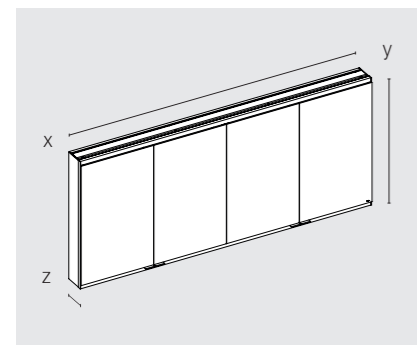

Breite x: 600 / 700 / 800 / 900 / 1000 / 1050 /
1100 / 1200 mm

Höhe y: 700 oder 900 mm
Tiefe z: 120 oder 160 mm

- Höhenverstellbare Glasablagen:
- 3 x bei Schrankhöhe 700 mm
 - 4 x bei Schrankhöhe 900 mm

Spiegelschrank 3 Drehtüren

Wandeinbau- / Wandvorbaumontage

Unbeleuchtet / beleuchtet (LED 32–54 Watt)

ohne Steckdose / 2 Steckdosen /
1 Steckdose + 1 USB-Doppel-Ladestelle

Breite x: 900 / 1000 / 1050 / 1100 / 1200 / 1300 /
1400 / 1500 mm

Höhe y: 700 oder 900 mm
Tiefe z: 120 oder 160 mm

- Höhenverstellbare Glasablagen:
- 6 x bei Schrankhöhe 700 mm
 - 8 x bei Schrankhöhe 900 mm

Spiegelschrank 4 Drehtüren

Wandeinbau- / Wandvorbaumontage

Unbeleuchtet / beleuchtet (LED 58–77 Watt)