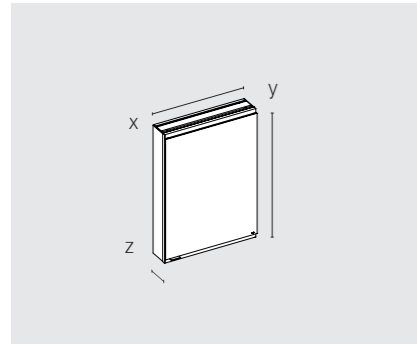

ROYAL MODULAR 2.0 TECHNISCHE DATEN

MATERIAL

- Drehtüren aus Kristall Doppelspiegel mit verchromten Griffen
- Korpus Aluminium silber-gebeizt-eloxiert
- Rückwand vollflächig aus rückseitig weiß lackiertem Glas
- Ablagen aus Rauchglas

BELEUCHTUNG

- Stufenlos einstellbare Lichtfarbe von 2700 Kelvin (Warmweiß) bis 6500 Kelvin (Tageslicht)
- Ober- und Unterbeleuchtung separat stufenlos dimmbar und ein-/ausschaltbar
- LED-Lebensdauer > 30.000 Std.
- Bedienung: Tastenfelder mit kapazitiver Touch Sensorik
- Wahlweise unbeleuchtet / beleuchtet / beleuchtet DALI-steuerbar

Spiegelschrank 1 Drehtür

Wandeinbau- / Wandvorbaumontage
rechts- oder links angeschlagen

Unbeleuchtet / beleuchtet (LED 18–22 Watt)

ohne Steckdose / 1 Steckdose

Breite x: 500 / 600 mm

Höhe y: 700 oder 900 mm
Tiefe z: 120 oder 160 mm

1. Höhenverstellbare Glasablagen:
2. 3 x bei Schrankhöhe 700 mm
   - 4 x bei Schrankhöhe 900 mm