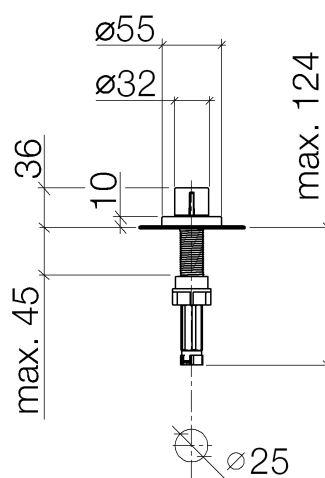

Produktspezifikationen

- Betätigung für ein Becken
- inklusive Adapter für den Bowdenzug

Oberflächen

- Cyprum 10710970-49

Explosionszeichnung

Bestellmenge

Nr.	Artikelnummer	Benennung	Verbaumenge
1	092097030ff	Griff	1
2	09121200290	Rastbuchse	1
3	092787006ff	Rosette	1
4	09141004390	Dichtung	1
5	09141004290	Dichtung	1
6	09290608790	Spindel	1
7	0430010290090	Adapter	1
8	09240317590	Adapter	1
9	091110073-07	Anschluss	1
10	091110074-07	Anschluss	1
11	091110079-07	Anschluss	1
12	09301108790	Scheibe	1
13	092330024-07	Mutter	1