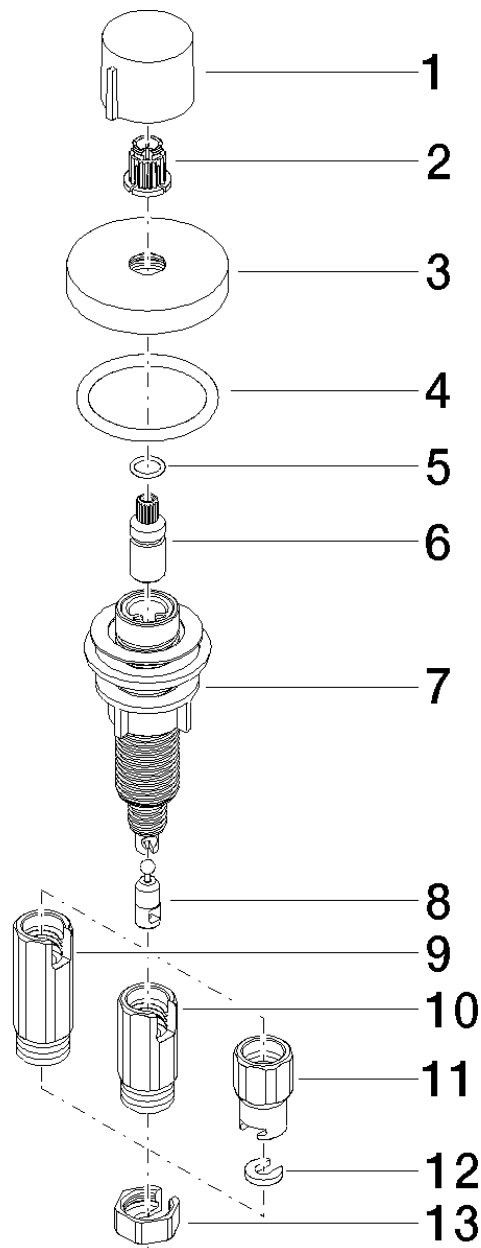

Produktspezifikationen

- Betätigung für ein Becken
- inklusive Adapter für den Bowdenzug

Oberflächen

- Cyprum 10710970-49

Explosionszeichnung

Bestellmenge

Nr.	Artikelnummer	Benennung	Verbaumenge
1	092097030ff	Griff	1
2	09121200290	Rastbuchse	1
3	092787006ff	Rosette	1
4	09141004390	Dichtung	1
5	09141004290	Dichtung	1
6	09290608790	Spindel	1
7	0430010290090	Adapter	1
8	09240317590	Adapter	1
9	091110073-07	Anschluss	1
10	091110074-07	Anschluss	1
11	091110079-07	Anschluss	1
12	09301108790	Scheibe	1
13	092330024-07	Mutter	1