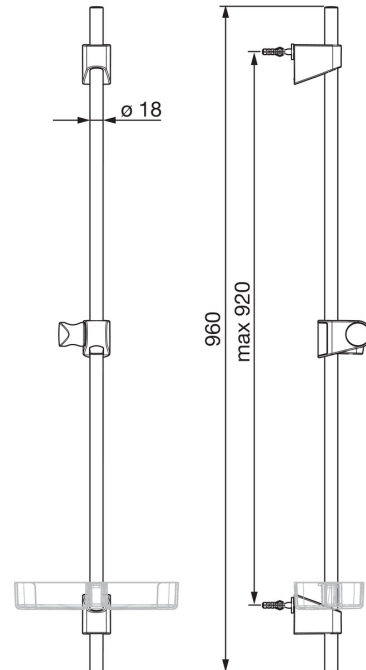

EAN: 4057304002557
static.hansa.com/44700300

- Dusche
- Zubehör
- Wandmontage
- Chrom
- Verstellbare Brausestangehalterung, Seifenschale

Technische Daten

Technische Eigenschaften

Durchmesser	18 mm
Länge / Höhe	920 mm

Ersatzteile

SP44780113

	Name	Art.-Nr.
01	Schieber	59914392
02	Wandbefestigung	59914394