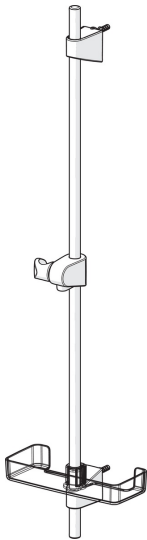

EAN: 4057304002557
static.hansa.com/44700300

- Dusche
- Zubehör
- Wandmontage
- Chrom
- Verstellbare Brausestangehalterung, Seifenschale

Technische Daten

Technische Eigenschaften

Durchmesser	18 mm
Länge / Höhe	920 mm

Ersatzteile

SP44780113

	Name	Art.-Nr.
01	Schieber	59914392
02	Wandbefestigung	59914394