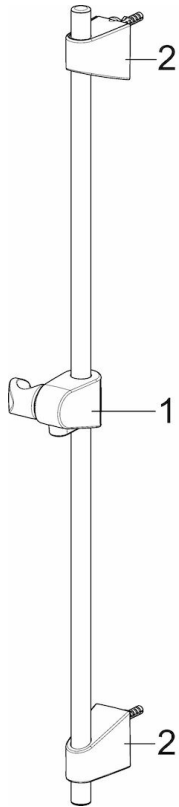

EAN: 4057304002557
static.hansa.com/44700300

- Dusche
- Zubehör
- Wandmontage
- Chrom
- Verstellbare Brausestangehalterung, Seifenschale

Technische Daten

Technische Eigenschaften

Durchmesser	18 mm
Länge / Höhe	920 mm

Ersatzteile

SP44780113

	Name	Art.-Nr.
01	Schieber	59914392
02	Wandbefestigung	59914394