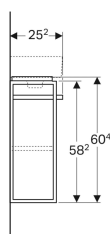

## Geberit Renova Compact Unterschrank für Handwaschbecken, verkürzte Ausladung, mit Handtuchhalter

Beispielbild

### Eigenschaften

- Wandhängend
- Mit einer Tür
- Griff zum Öffnen
- Tür mit Dämpfungsmechanismus
- Mit einem versetzbaren Einlegeboden

- Feuchtigkeitsbeständig
- Mit Füßen bestückbar
- Front aus MDF
- Vormontiert geliefert

### Technische Daten

Werkstoff | Hochverdichtete Dreischicht-Holzspanplatte

### Lieferumfang

- Unterschrank für Handwaschbecken
- Befestigungsmaterial

Art.-Nr.	Farbe / Oberfläche	B	Breite Waschtisch	H	T	Tür	Handtuchhalter	VE1
862050000	Korpus: weiß / lackiert matt Front: weiß / lackiert hochglänzend	44.8 cm	50 cm	60.4 cm	25.2 cm	Anschlag links	rechts	1 St.
862250000	Korpus: weiß / lackiert matt Front: weiß / lackiert hochglänzend	44.8 cm	50 cm	60.4 cm	25.2 cm	Anschlag rechts	links	1 St.
862051000	Korpus: hellgrau / lackiert matt Front: hellgrau / lackiert hochglänzend	44.8 cm	50 cm	60.4 cm	25.2 cm	Anschlag links	rechts	1 St.
862251000	Korpus: hellgrau / lackiert matt Front: hellgrau / lackiert hochglänzend	44.8 cm	50 cm	60.4 cm	25.2 cm	Anschlag rechts	links	1 St.