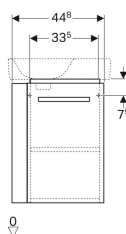

## Geberit Renova Compact Unterschrank für Handwaschbecken, verkürzte Ausladung, mit Handtuchhalter

Beispielbild

### Eigenschaften

- Wandhängend
- Mit einer Tür
- Griff zum Öffnen
- Tür mit Dämpfungsmechanismus
- Mit einem versetzbaren Einlegeboden

- Feuchtigkeitsbeständig
- Mit Füßen bestückbar
- Front aus MDF
- Vormontiert geliefert

### Technische Daten

Werkstoff | Hochverdichtete Dreischicht-Holzspanplatte

### Lieferumfang

- Unterschrank für Handwaschbecken
- Befestigungsmaterial

Art.-Nr.	Farbe / Oberfläche	B	Breite Waschtisch	H	T	Tür	Handtuchhalter	VE1
862050000	Korpus: weiß / lackiert matt Front: weiß / lackiert hochglänzend	44.8 cm	50 cm	60.4 cm	25.2 cm	Anschlag links	rechts	1 St.
862250000	Korpus: weiß / lackiert matt Front: weiß / lackiert hochglänzend	44.8 cm	50 cm	60.4 cm	25.2 cm	Anschlag rechts	links	1 St.
862051000	Korpus: hellgrau / lackiert matt Front: hellgrau / lackiert hochglänzend	44.8 cm	50 cm	60.4 cm	25.2 cm	Anschlag links	rechts	1 St.
862251000	Korpus: hellgrau / lackiert matt Front: hellgrau / lackiert hochglänzend	44.8 cm	50 cm	60.4 cm	25.2 cm	Anschlag rechts	links	1 St.